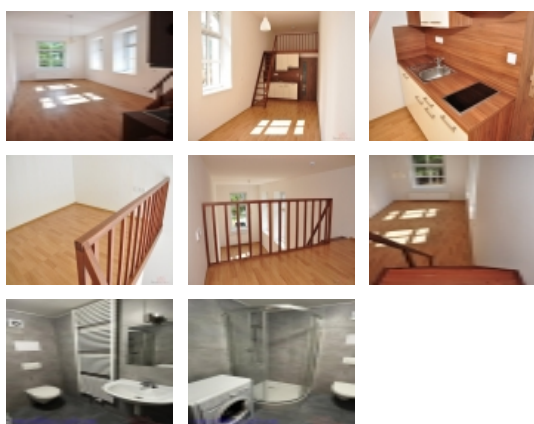

Pronájem bytu 1+kk s odděleným spaním v patře v Liberci, ul. Švermova

Pronájem bytu 1+kk s odděleným spaním v patře v Liberci, ul. Švermova k dispozici od února 2025. Služby se nepřepisují na nájemce, zůstávají za výhodných podmínek na majiteli. Byt o výměře 27,3 m2 se nachází ve 3.NP zděného domu po kompletní rekonstrukci. V bytě je kuchyňská linka s vestavěnými spotřebiči (sklokeramická varná deska, digestoř, myčka, lednice), koupelna se sprchovým koutem, pračkou a wc, v místnostech na podlahách lino, v koupelně dlažba. V ceně nájmu nejsou zahrnuty poplatky za služby ve výši 2.800,- Kč (vytápění, voda, elektřina, fond oprav, správa domu, havarijní servis), v domě je společná TV anténa, internet je zdarma. Vratná kauce ve výši jednoho nájmu a služeb, provize RK ve výši jednoho nájmu + DPH. Bližší informace u makléřky. ET-G.