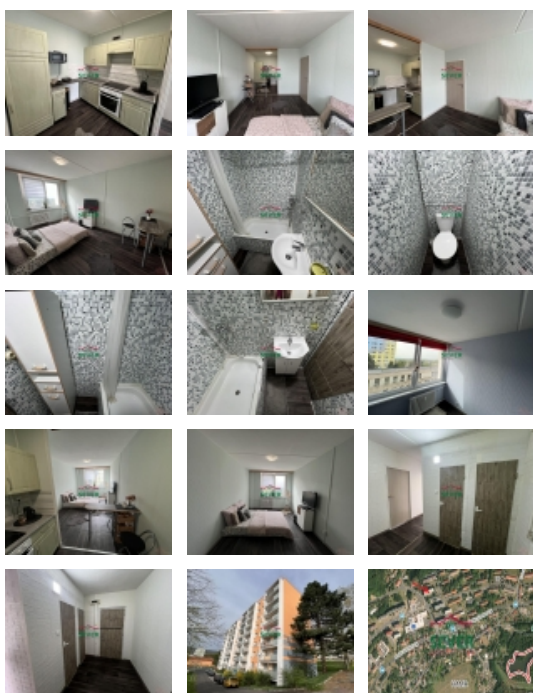

Nemovitost nabízí

Nemovitosti SEVER s.r.o.

Josefa Skupy 2357, 434 01 Most