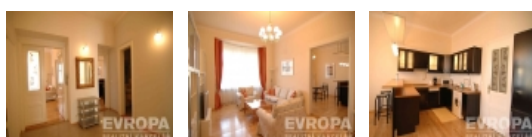

Pronájem bytu 4+kk, 102 m², OV, Praha 2, Nové Město, ul. Dřevná

Nadstandardní byt 4+kk, 102m², (po rekonstrukci), Praha 2, Nové Město

ČÍSLO ZAKÁZKY: 927540 TYP ZAKÁZKY: pronájem

LOKALITA: Praha 2, Nové Město, Dřevná

Nadstandardní byt 4+kk, 102m², (po rekonstrukci), Praha 2, Nové Město

Nabízíme k pronájmu nadstandardní byt, který prošel kompletní rekonstrukcí. Dispozice bytu je 4+kk, má celkovou plochu 102m², skládá se ze vstupní předsíně (chodby), prostorný pokoj + jídelní kout s novou kuchyňskou linkou, která je vybavená kombinovanou troubou, lednicí s mrazákem, myčkou nádobí a digestoří, dále velmi prostorný obývací pokoj s výhledem na Pražský hrad, nábřeží a Vltavu a dvě na míru zařízené neprůchozí ložnice. Koupelna je se sprchovým koutem a samostatná toaleta s bidetem a umyvadlem. Byt prošel nákladnou a kompletní rekonstrukcí, je velmi světlý, teplý a příjemný, je kompletně vybavený včetně ložního prádla, nádobí atd. Topení je vlastní plynové s termostatem, byt není náročný na spotřebu energií. V místě je skvělá občanská vybavenost centrum Prahy, úžasné Rašínovo nábřeží s restauracemi a kavárny, nedaleko vstupu do metra B, na Palackého náměstí. K nastěhování volný ihned.

CENA: (za měsíc) **58 000,- Kč**

Nemovitost nabízí

evropa services czech

U Zvonařky 358/10
Praha 2