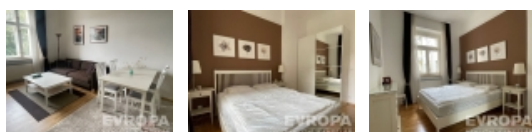

Pronájem bytu 2+kk, 48 m2, OV, Praha 2, Nové Město, ul. Dřevná

Zařízený byt 2+kk, plocha 48m2, Praha 2, Nové Město

ČÍSLO ZAKÁZKY: 927541 TYP ZAKÁZKY: pronájem

LOKALITA: Praha 2, Nové Město, Dřevná

Zařízený byt 2+kk, plocha 48m2, Praha 2, Nové Město

Nabízíme k pronájmu krásný byt, který prošel kompletní rekonstrukcí. Dispozice bytu je 2+kk, plocha 48m2, skládá se ze vstupní předsíně (chodby), vstup do obývacího pokoje s jídelním koutem, kuchyňskou linkou, která je vybavená kombinovanou troubou, lednicí s mrazákem, myčkou nádobí a digestoří, rovněž na míru zařízené neprůchozí ložnice. Koupelna s vanou, toaletou s bidetem a pračkou. Byt je po kompletní rekonstrukci, je kompletně vybavený včetně ložního prádla, nádobí atd. Topení je vlastní plynové s termostatem, byt není náročný na spotřebu energií. V místě je skvělá občanská vybavenost centrum Prahy, úžasné Rašínovo nábřeží s restauracemi a kavárny, nedaleko vstupu do metra B, na Palackého náměstí. K nastěhování volný ihned.

Informace o nemovitosti

Dispozice bytu	2+kk
Číslo podlaží v domě	4
Počet podlaží objektu	5
Celková podlahová plocha (m2)	48
Druh objektu	cihlová
Stav objektu	po rekonstrukci
Energetická třída	C - Úsporná
Vlastnictví	osobní
Odpad	Městská kanalizace
Plyn	Zaveden
Připojení na internet	ADSL
Užitná plocha (m2)	48
Počet bytů - celkem	9