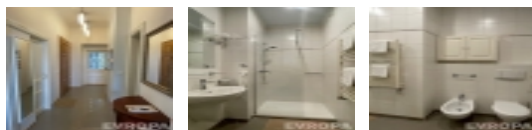

Pronájem bytu 2+kk, 48 m2, OV, Praha 2, Nové Město, ul. Dřevná

Zařízený byt 2+kk, plocha 48m2, Praha 2, Nové Město

ČÍSLO ZAKÁZKY: 927541 TYP ZAKÁZKY: pronájem

LOKALITA: Praha 2, Nové Město, Dřevná

Zařízený byt 2+kk, plocha 48m2, Praha 2, Nové Město

Nabízíme k pronájmu krásný byt, který prošel kompletní rekonstrukcí. Dispozice bytu je 2+kk, plocha 48m2, skládá se ze vstupní předsíně (chodby), vstup do obývacího pokoje s jídelním koutem, kuchyňskou linkou, která je vybavená kombinovanou troubou, lednicí s mrazákem, myčkou nádobí a digestoří, rovněž na míru zařízené neprůchozí ložnice. Koupelna s vanou, toaletou s bidetem a pračkou. Byt je po kompletní rekonstrukci, je kompletně vybavený včetně ložního prádla, nádobí atd. Topení je vlastní plynové s termostatem, byt není náročný na spotřebu energií. V místě je skvělá občanská vybavenost centrum Prahy, úžasné Rašínovo nábřeží s restauracemi a kavárny, nedaleko vstupu do metra B, na Palackého náměstí. K nastěhování volný ihned.

CENA: (za měsíc) **38 000,- Kč**

Nemovitost nabízí

evropa services czech

U Zvonařky 358/10
Praha 2