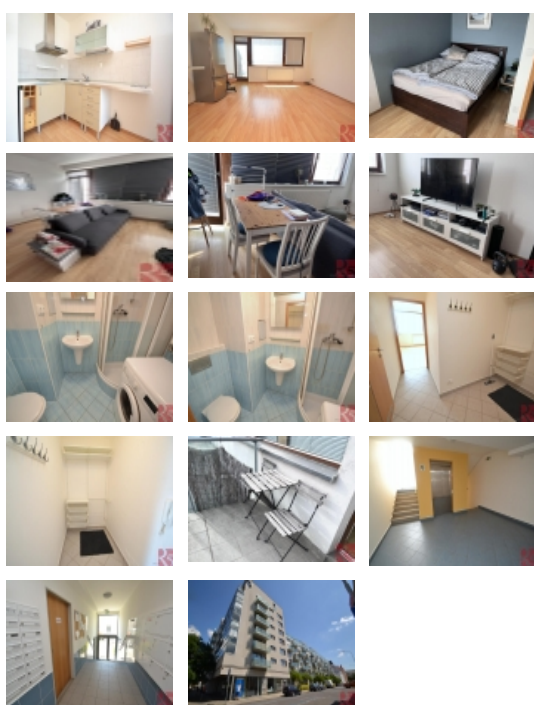

Nemovitost nabízí

REALITY5
Real Estate Brokers

REALITY5

Sokolovská 73/63
186 00 Praha 8