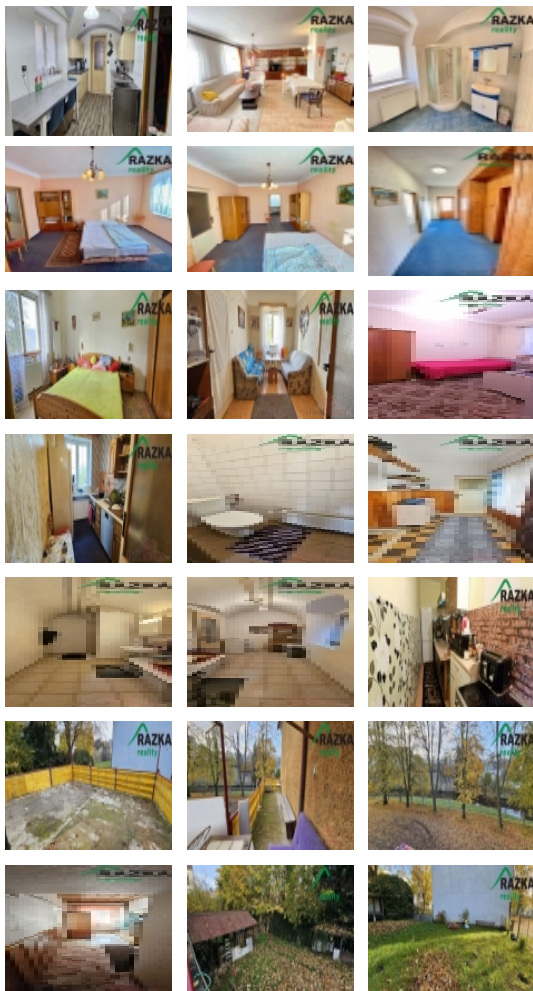

Nemovitost nabízí

Realitní Samoobsluha s.r.o.

Osadní 1053/28
Holešovice
Praha 7
17000