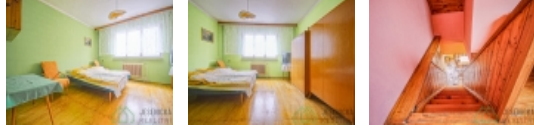

Prodej samostatného RD, 90 m², Žulová, Tomíkovice (okres Jeseník)

JESENICKÁ REALITNÍ

Prodej rodinného domu v obci Tomíkovice

ČÍSLO ZAKÁZKY: 00099   TYP ZAKÁZKY: prodej

LOKALITA: Žulová, Tomíkovice (okres Jeseník)

Prodej rodinného domu v obci Tomíkovice

Chcete si vychutnat atmosféru venkovského života? Hledáte dům pro rodinnou rekreaci, nebo na trvalé bydlení? Jeden dům tady pro vás máme.

Realitní kancelář Jesenícká realitní nabízí k prodeji rodinný dům v obci Tomíkovice v okrese Jeseník.

Dům leží v klidné lokalitě nedaleko města Žulová. V obci Tomíkovice jsou zajištěné jak vlakové tak i autobusové spojení což nejvíce ocení milovníci turistiky.

Samotný dům disponuje krásnou velkou udržovanou a rovinatou zahradou o celkové ploše 1 333 m². Dům má svůj vjezd pro osobní auta z hlavní silnice. Na zahradě je sad ovocných stromů a hospodářské budovy pro chov drůbeže.

Zastavěná plocha domu je 102 m². V přízemí domu se nachází garáž pro os. automobil, kotelná, sklad na tuhá paliva, dílna a další technické místnosti.

V prvním nadzemním podlaží se nachází obytný prostor. Po vstupu do domu, nás uvítá velká a prostorná veranda. Z verandy projdeme chodbou do dalších místností jakou jsou kuchyň a obývací pokoj. Z obývacího pokoje vcházíme do ložnice. Koupelna a WC se nachází na chodbě.

Z verandy vedou schody do podkrovního prostoru, kde se nachází odpočinkový prostor pro relax a ložnice.

Vytápění domu zajišťuje kotel na tuhá paliva - automat, značky Benekov, který byl nově zakoupen v roce 2017. O ohřev vody se postará el. bojler.

Komíny jsou každý rok kontrolovány a je na ně vystavená revize. Dům je izolován - podřezán proti vlhkosti.

Zdroj vody je obecní dálkový vodovod a nebo studna, která je před domem. Odpady jsou svedeny do septiku.