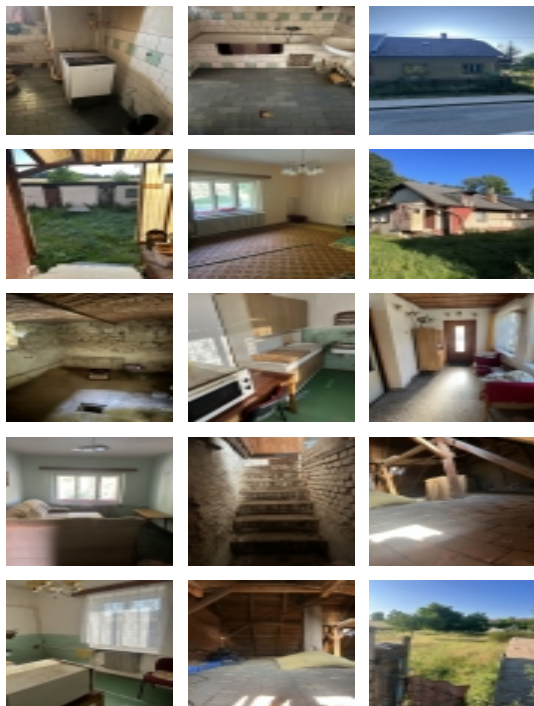

Prodej samostatného RD, 95 m2, Dlouhá Loučka (okres Svitavy)

Prodám rodinný dům s velkou zahradou

ČÍSLO ZAKÁZKY: 365/3969 TYP ZAKÁZKY: prodej

LOKALITA: Dlouhá Loučka (okres Svitavy)

Prodám rodinný dům s velkou zahradou

Prodám rodinný dům s velkou zahradou. K nemovitosti patří hospodářská stavení.

CENA: (za nemovitost) **1 690 000,- Kč**

Informace o nemovitosti

Číslo podlaží v domě	1
Počet podlaží objektu	1
Celková podlahová plocha (m2)	95
Druh objektu	cihlová
Stav objektu	dobrý
Energetická třída	G - Mimořádně nevhodná
Vlastnictví	osobní
Počet podlaží pod zemí	1
Vlastní pozemek (m2)	2053
Vybavení	sklep
Umístění objektu	klidná část obce
Vybaveno	Částečně zařízeno
Topení	Ústřední - tuhá paliva
Elektrina	230 V
Celková plocha (m2)	95
Zastavěná plocha (m2)	150
Plocha parcely (m2)	2053
Užitná plocha (m2)	95
Plocha zahrady (m2)	1903
Inženýrské sítě	Vodovod Elektrina
Druh stavby	rodinný dům, rekreační chalupa, rekreační pozemek
Poloha objektu	samostatný