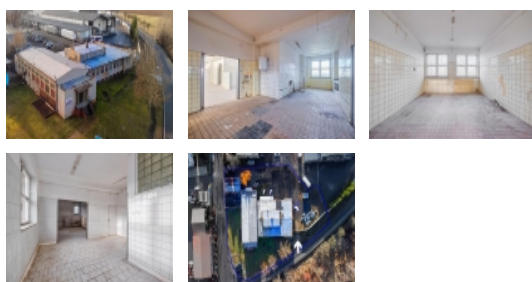

Pronájem komerčního objektu : Sklad, Hořovice (okres Beroun)

Nemovitost nabízí

ARCHA - průmyslová

kancelář spol s.r.o.

Praha 5 - Košíře, BUSINESS CENTRUM
KLAMOVIKA, Plzeňská 155/113, PSČ
15000

Realitní makléř

ČERNÝ Pavel

Mobil: +420 608 827 778

archa.sklady@seznam.cz

Nájem skladu 950 m2, cena: 59,-Kč/m2/měsíc, HOŘOVICE

ČÍSLO ZAKÁZKY: 2668 TYP ZAKÁZKY: pronájem

LOKALITA: Hořovice (okres Beroun), Sklenářka

Nájem skladu 950 m2, cena: 59,-Kč/m2/měsíc, HOŘOVICE

Nájem vytápěných prostor 950 m2 - přízemí na rampě TIR, Před halou velké manipulační betonové plochy,

*Velikost : 950 m2

*Cena za celek 59 Kč/ m2/měsíc + energie

Prostorný manipulační dvůr - ZDARMA !

Vjezdový skladový suterén: 900 m2 - ZDARMA !

Vhodné pro skladování i výrobu (např.: potravin, montáže, šicí dílny, a pod) - Majitele v případě dlouhodobého záměru jsou svolní s investicemi do MODERNIZACE. Objekt vytápěn UT - Plyn, 220/380V, zdroj městské vody. V prostorách se nacházejí jak velké celky (jídelna cca 300 m2), tak menší samostatné místnosti. Dlouhodobý projekt využití vítám a upřednostněn. Sklady v suterénu zdarma. Nutno vidět - nájem možný IHNEDE.

ARCHA Průmyslová kancelář (Praha, Beroun),

CENA: (za m2 / měsíc) **59,- Kč**

Informace o nemovitosti

Číslo podlaží v domě	1
Druh objektu	smíšená
Stav objektu	dobrý
Umístění objektu	okrajová zástavba
Vybaveno	Částečně zařízeno
Topení	Ústřední - plynové
Účel budovy	Skład
Výrobní plocha (m2)	900
Dílna (m2)	900
Druh stavby	budova/y, hala/y
Poloha objektu	samostatný
Druh prostor	Skladovací