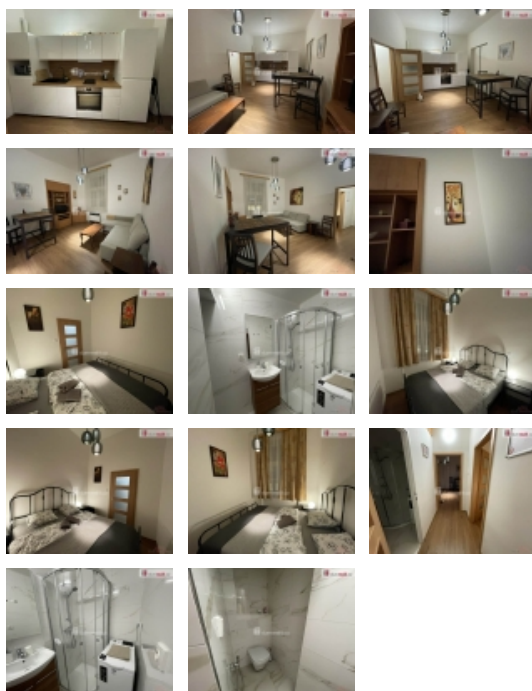

Informace o nemovitosti

Dispozice bytu	2+kk
Číslo podlaží v domě	2
Počet podlaží objektu	5
Celková podlahová plocha (m2)	35
Druh objektu	cihlová
Stav objektu	velmi dobrý
Energetická třída	G - Mimořádně nevhodná
Vlastnictví	osobní
Užitná plocha (m2)	35