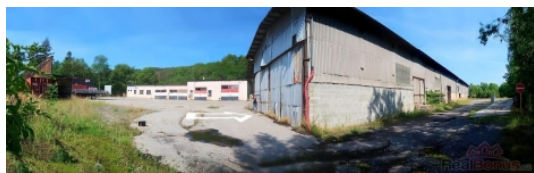

Pronájem komerčního objektu : Sklad, Zdice (okres Beroun)

Nájem haly 700 až 1080 m² (i samostatně), vjezdová, ZDICE

ČÍSLO ZAKÁZKY: 2666 TYP ZAKÁZKY: pronájem

LOKALITA: Zdice (okres Beroun), Vorlova

Nájem haly 700 až 1080 m² (i samostatně), vjezdová, ZDICE

Nájem haly 700 až 1080 m² (i samostatně) jenž prochází modernizací, velké man. plochy, Nákladní váha pro dopravu v blízkosti !

Velikost haly : 700 až 1080 m² (dělitelná - ocelová příčka)
Cena po opravě: 69,-Kč/m²/měsíc
Přílehlé plochy s váhou: až 900 m²

Nabízíme starší ocelovou halu, vjezdovou, pro veškerou nákladní dopravu vč. TIR. Vhodnou jako sklad materiálu, konstrukcí, popř. stavebních a sypkých materiálů. Podlaha - betonové panely bez omezení nosnosti. Hala bude osvětlená, možno nainstalovat kamery a čidla. Vše za nákladní vrátnicí do areálu. Výška vrat - 4,5 m. Výška pod nosník haly - 6m. V místě 220V, voda a odpad. Možno zde umístit mobilní kanceláře a zázemí.

Dále k dispozici sklady od 15 m² ..... CTN 20' a 40' - viz foto - volné ihned.

ARCHA - průmyslová kancelář (Praha, Beroun)

- -Prodej a pronájem skladů/dílen/kancelář
- -Prodej pozemků pro průmysl
- -Výstavba skladů/dílen/areálů pro logistiku

CENA: (za m² / měsíc) **69,- Kč**

Nemovitost nabízí

ARCHA - průmyslová kancelář spol s.r.o.

Praha 5 - Košíře, BUSINESS CENTRUM KLAMOVSKA, Plzeňská 155/113, PSČ 15000

Realitní makléř

ČERNÝ Pavel

Mobil: +420 608 827 778

archa.sklady@seznam.cz

Informace o nemovitosti

Číslo podlaží v domě	1
Počet podlaží objektu	1
Druh objektu	montovaná
Umístění objektu	okrajová zástavba
Vybaveno	Částečně zařízeno