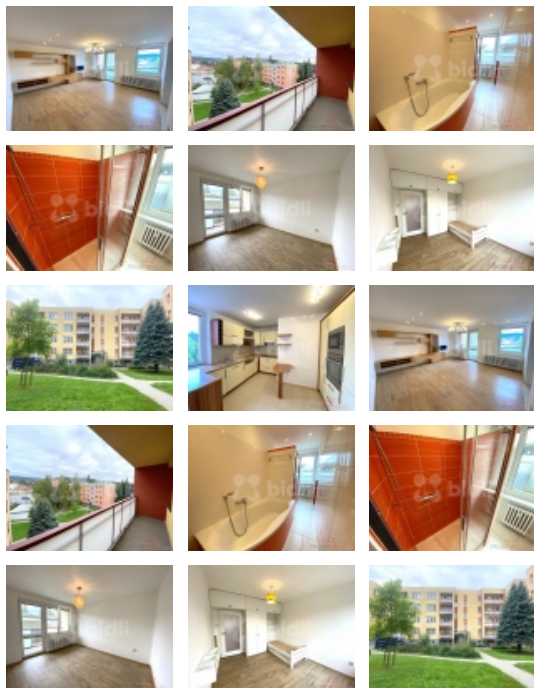

Pronájem bytu 4+1, 85 m2, OV, Jablunkov (okres Frýdek-Místek), ul. Lipová

bidli

Pronájem, byt 4+1, Jablunkov, ul. Lipová

ČÍSLO ZAKÁZKY: 227027 TYP ZAKÁZKY: pronájem

LOKALITA: Jablunkov (okres Frýdek-Místek), Lipová

Pronájem, byt 4+1, Jablunkov, ul. Lipová

Dámy a pánové mám pro Vás pronájem bytu 4+1 v centru města Jablunkov. Byt má výměru 89 m2 včetně dvou lodžii. Kuchyňská linka včetně spotřebičů (indukční deska, trouba, mikrovlnka, lednice a myčka). V dětském pokoji zůstane postel a šatní skříň. Jeden z pokojů je aktuálně řešen jako šatna. V koupelně najdete jak vanu, tak sprchový kout. Nájem je uveden bez záloh na služby, vratná kauce ve výši dvou nájmu, provizi za zprostředkování platí budoucí nájemce.

CENA: (za měsíc) **12 500,- Kč**

Informace o nemovitosti

Dispozice bytu	4+1
Číslo podlaží v domě	4
Počet podlaží objektu	5
Celková podlahová plocha (m2)	85
Druh objektu	panelová
Stav objektu	velmi dobrý
Vlastnictví	osobní
Druh bytu	v panelovém domě
Počet podlaží pod zemí	1
Vybavení	lodžie sklep
Umístění objektu	centrum
Telekomunikace	Internet
Ostatní rozvody	Ostatní rozvody
Vybaveno	Částečně zařízeno
Topení	Ústřední - dálkové

Doprava	silnice autobus
Elektřina	230 V
Voda	dálkový vodovod
Odpad	Městská kanalizace
Občanská vybavenost	Škola Školka Zdravotnická zařízení Pošta Supermarket Restaurace Místní úřad Kulturní zařízení Koupaliště
Bytové jádro	Zděné
Parkování	u domu (veřejné)
Užitná plocha (m2)	82
K dispozici od	06.01.2025