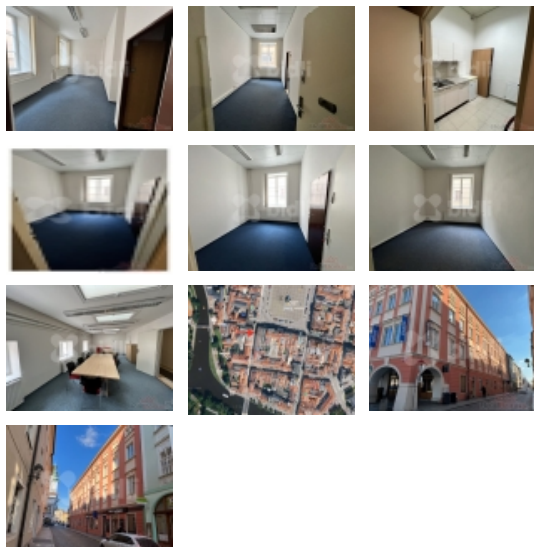

Pronájem kanceláří, České Budějovice, České Budějovice 1

Pronájem 9 kancelářských prostorů, na náměstí Přemysla Otakara II, v Českých Budějovicích

ČÍSLO ZAKÁZKY: 223779 TYP ZAKÁZKY: pronájem

LOKALITA: České Budějovice, České Budějovice 1, Biskupská

Pronájem 9 kancelářských prostorů, na náměstí Přemysla Otakara II, v Českých Budějovicích

Nabízím pronájem 9 samostatných kancelářských prostor na náměstí Přemysla Otakara II v Českých Budějovicích. Podlahová plocha jednotlivých místností je od 12m² do 18m², cenově od cca 1.500/měs. do cca 4.500/měs + energie.

Kanceláře lze pronajmout jednotlivě po místnostech nebo dohromady.

Prostory jsou pronajímány bez vybavení.

K pronajatým místnostem je možnost využívat společnou kuchyň a WC.

Jistina jeden nájem, poplatek RK 6.000,- energie dle velikosti kanceláře.

Volné ihned

CENA: (za měsíc) **4 500,- Kč**

Nemovitost nabízí

Bidli reality, a.s.

Jindřišská 889/17
Nové Město
110 00 Praha 1

Informace o nemovitosti

Druh objektu	cihlová
Stav objektu	dobrý
Energetická třída	G - Mimořádně neekonomická
Vlastní pozemek (m²)	685
Umístění objektu	centrum
Telekomunikace	Internet
Vybaveno	Nezařazeno
Topení	Ústřední - dálkové