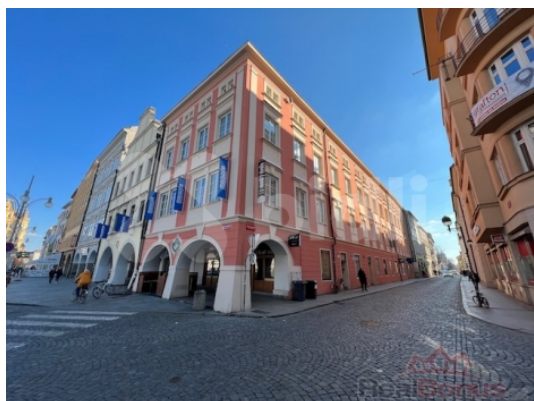

Pronájem kanceláří, České Budějovice, České Budějovice 1

Pronájem 9 kancelářských prostorů, na náměstí Přemysla Otakara II, v Českých Budějovicích

ČÍSLO ZAKÁZKY: 223779 TYP ZAKÁZKY: pronájem

LOKALITA: České Budějovice, České Budějovice 1, Biskupská

Pronájem 9 kancelářských prostorů, na náměstí Přemysla Otakara II, v Českých Budějovicích

Nabízím pronájem 9 samostatných kancelářských prostor na náměstí Přemysla Otakara II v Českých Budějovicích. Podlahová plocha jednotlivých místností je od 12m² do 18m², cenově od cca 1.500/měs. do cca 4.500/měs + energie.