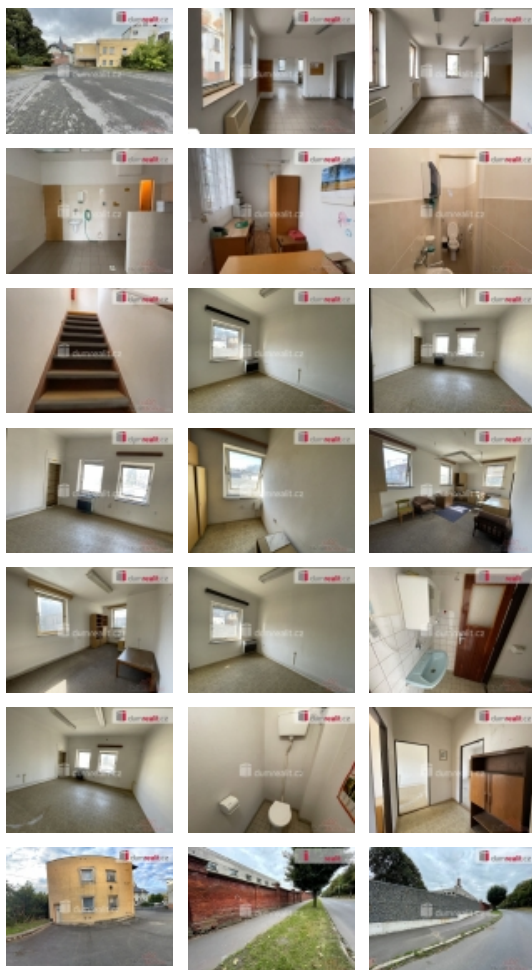

dumrealit.cz[®]

Pronájem obchodních prostor, Opava

ČÍSLO ZAKÁZKY: 636953 TYP ZAKÁZKY: pronájem

LOKALITA: Opava, Otická

Pronájem obchodních prostor, Opava

Cena dohodou!, Velmi ráda Vám zprostředkuji pronájem komerčních prostor o výměře 66m na ulici Otická v Opavě. Prostor představují tři velké průchozí místnosti, dále je zde k dispozici sociální zařízení, kancelář a v patře další kancelářský prostor s WC (VOLNÉ JIŽ POUZE KANCELÁŘE V PATŘE). V přízemí je výška stropů v první místnosti 3,0m, v dalších dvou místnostech 2,80m. Prostor původně sloužil jako kantýna. V patře se nachází pět kancelářů s výměrami 22,5m, 11,18m, 5,28m, 16,5m a 19,25m. Výška stropů je 2,85m. Je zde samostatný uzamykatelný vchod, možnost parkování u budovy. Po domluvě s majitelem možnost využití plochy oplocení na reklamu. Cena nájmu dohodou. K nájmu energie dle vyúčtování. Kauce ve výši dvou měsíčních nájmu a provize RK ve výši jednoho měsíčního nájmu. Pro více informací mne neváhejte kontaktovat. Ev. číslo: 636339. Energetický štítek: G

Informace o nemovitosti

Druh objektu	cihlová
Stav objektu	velmi dobrý
Energetická třída	G - Mimořádně nevhodná
Vybaveno	Nezařízeno
Užitná plocha (m2)	66
Druh prostor	Obchodní

Pronájem obchodních prostor, Opava