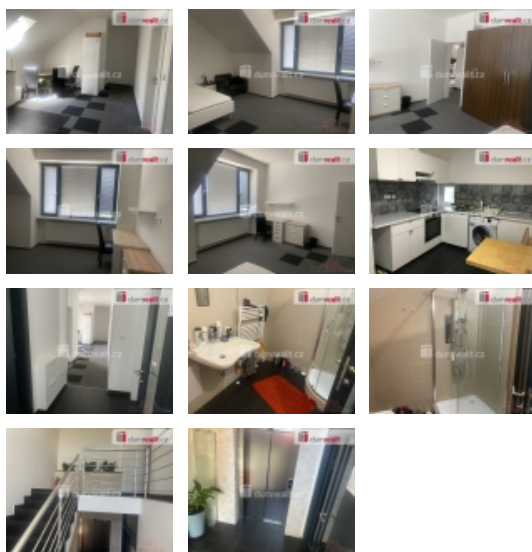

Informace o nemovitosti

Dispozice bytu	1+kk
Číslo podlaží v domě	3
Počet podlaží objektu	5
Celková podlahová plocha (m2)	16
Druh objektu	cihlová
Stav objektu	projekt
Energetická třída	A - Mimořádně úsporná
Vlastnictví	osobní
Užitná plocha (m2)	16