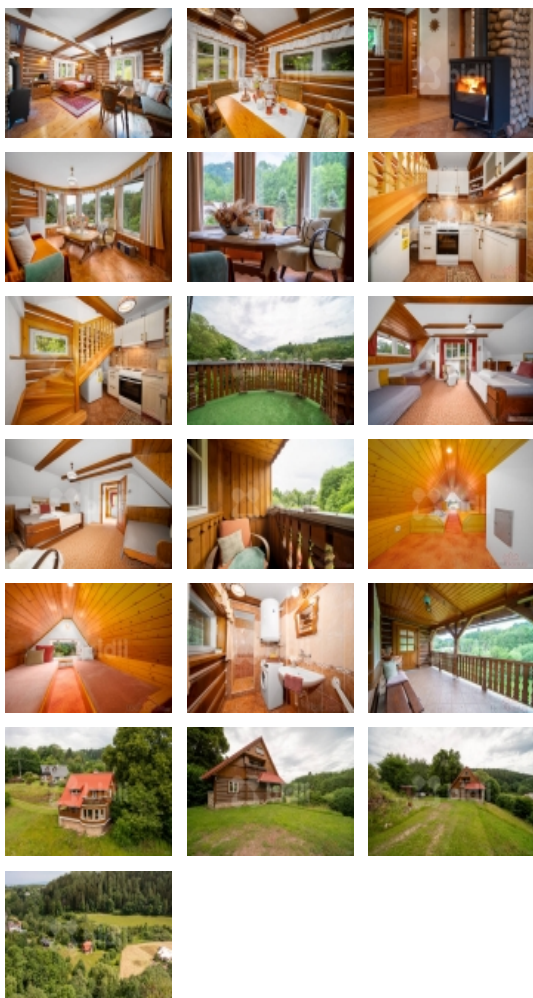

Informace o nemovitosti