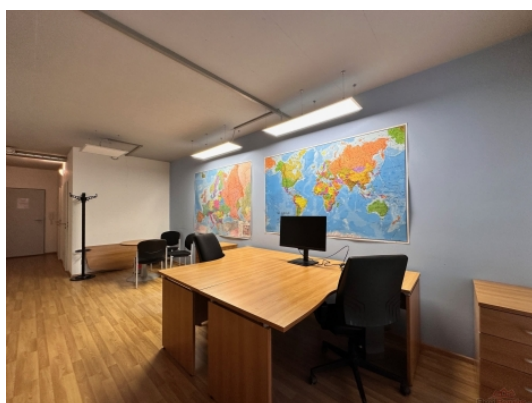

Pronájem kanceláří, Brno, Husovice (okres Brno-město)

GAUTE
REALITNÍ SPOLEČNOST

VOLEJTE ZDARMA
800 194 125

www.gaute.cz
Lidická 26, Brno

Pronájem kanceláře 32,9 m² + terasa 8,7 m², Brno, ulice Musilova

ČÍSLO ZAKÁZKY: 52934 TYP ZAKÁZKY: pronájem

LOKALITA: Brno, Husovice (okres Brno-město)

Pronájem kanceláře 32,9 m² + terasa 8,7 m², Brno, ulice Musilova

Pronájem kanceláře 32,9 m² + terasa 8,7 m², Brno, ulice Musilova. Kancelář je situována na jih, ve zvýšeném přízemí nízkoenergetického polyfunkčního domu z roku 2014. Prostor je orientován do klidného vnitrobloku se zahradou. Dům má energetickou třídu A, s rekuperací, tepelným čerpadlem, zabezpečovací zařízení.

Výměry:

Kancelář□□ 21,3 m²

Předsíň□□□ 9,7 m²

Sociální zařízení 1,9 m²

Terasa□□□ 8,7 m²

Kancelář je volná, samostatně přístupná v uzavřeném kancelářském bloku tří firem, s možností využití terasy orientované do zahrady. Požadována tříměsíční kauce, nábytek je možno odkoupit - není součástí nájmu.

CENA: (za měsíc) **10 870,- Kč**

Informace o nemovitosti

Číslo podlaží v domě	1
Počet podlaží objektu	5
Druh objektu	cihlová
Stav objektu	velmi dobrý
Energetická třída	A - Mimořádně úsporná
Počet podlaží pod zemí	1

Nemovitost nabízí

GAUTE, a.s.

Brno
Lidická 26
602 00