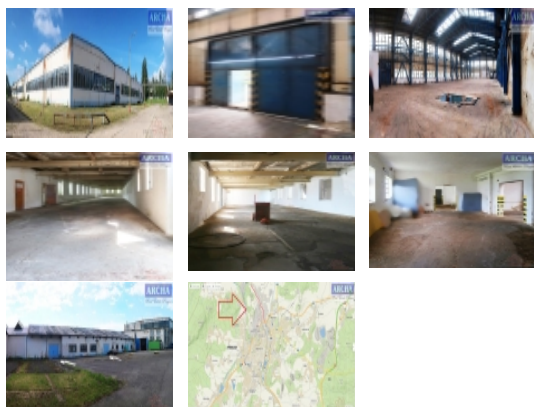

Pronájem komerčního objektu : Sklad, Příbram, Příbram IV

Nemovitost nabízí

ARCHA realitní kancelář

Realitní makléř

Černý Milan

Mobil: +420 737 851 059

archa-rk@seznam.cz

Nájem skladů, možnost výroby, od 1000 m², PŘÍBRAM

ČÍSLO ZAKÁZKY: 5442 TYP ZAKÁZKY: pronájem

LOKALITA: Příbram, Příbram IV

Nájem skladů, možnost výroby, od 1000 m², PŘÍBRAM

Nabízíme k pronájmu velké skladově výrobní haly od 1000 m². Haly jsou vjezdové, v průmyslovém areálu, k dispozici i volné ložné pozemky před halami.

Velikost hal: 2x 1000 m², 1x 2000 m² a 1x 5000 m².
Cena nájmu: 75 Kč/m²/měsíc

Skladové prostory jsou zděné, aktuálně nevytápěné.
Velká vjezdová vrata, podlaha bez omezení nosnosti.
Parkování a skladování před sklady k dispozici.
Kanceláře jsou k dispozici v blízké administrativní budově, po rekonstrukci.
K dispozici Internet, WC, kuchyňka.
Venkovní manipulační plochy dle výběru.
Areál hlídán 24/7 ostrahou s aktivní vrátnicí.
Majitelé se nebrání úpravám pro dlouhodobé skladování či výrobu.

Provizi neplatíte.

ARCHA realitní kancelář
PRAHA
Telefon: 737851059, 702072257, 608135458
Email: archa-rk@seznam.cz
www.facebook.com/nemovitosti.archa
www.twitter.com/archa_life
www.instagram.com/nemovitosti_archa
www.archa-rk.cz

CENA: (za m² / měsíc) **75,- Kč**

Informace o nemovitosti

Číslo podlaží v domě	1
Počet podlaží objektu	1
Celková podlahová plocha (m²)	1000
Druh objektu	smíšená