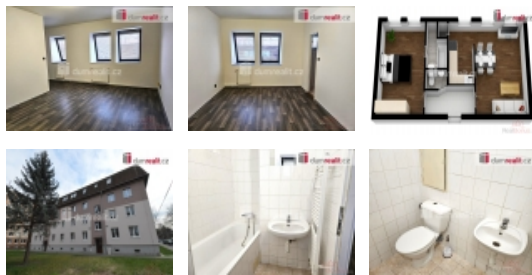

Pronájem bytu 2+1, 50 m², OV, Lovosice (okres Litoměřice), ul. Wolkerova

dumrealit.cz®

Pronájem bytu 2+1, 50 m², OV, Lovosice (okres Litoměřice), ul. Wolkerova

ČÍSLO ZAKÁZKY: 647206 TYP ZAKÁZKY: pronájem

LOKALITA: Lovosice (okres Litoměřice), Wolkerova

Pronájem bytu 2+1, 50 m², OV, Lovosice (okres Litoměřice), ul. Wolkerova

nájem včetně záloh na topení, teplou a studenou vodu je 15.100,- Kč + záloha na elektřinu, Dumrealit.cz Vám zprostředkuje pronájem bytu 2+1, o výměře 49,9 m v ul. Wolkerova v Lovosicích. Nachází se ve 4. NP cihlového domu, bez výtahu. Byt je po kompletní rekonstrukci, čistý, nově vymalovaný, vybavený kuchyňskou linkou a elektrickým sporákem se sklokeramickou varnou deskou. U kuchyně je menší samostatná místnost s možností využívání jako spíž. V koupelně je vana, umývadlo a místo na pračku. Toaleta je odděleně. Topení je ústřední - dálkové s měřiči. Teplá a studená voda z řádu. Nájem 15 100,- Kč měsíčně včetně záloh na služby + záloha na elektřinu, která bude na nájemce. Kauce je ve výši 26 000 Kč. Roční vyúčtování dle spotřeb. V případě zájmu o prohlídku, kontaktujte makléřku nemovitosti. Ev. číslo: 646592. Energetický štítek: D

CENA: (za měsíc) **15 100,- Kč**

Informace o nemovitosti

Dispozice bytu	2+1
Číslo podlaží v domě	4
Počet podlaží objektu	4
Celková podlahová plocha (m²)	50
Druh objektu	cihlová
Stav objektu	velmi dobrý
Energetická třída	D - Méně úsporná

Nemovitost nabízí

dumrealit.cz