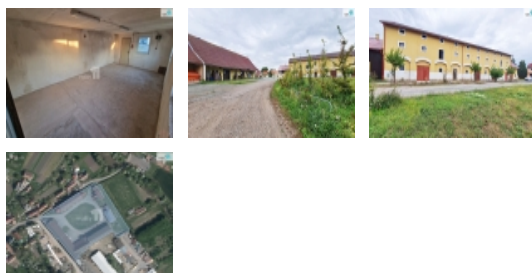

Pronájem skladovacích prostor, Smidary, Červeněves (okres Hradec Králové)

Nemovitost nabízí

Reality 11

Realitní makléř

Mgr. Tomáš Veigl

Mobil: 737 132 041

veigl@reality11.cz

Pronájem skladovacích prostor, Smidary, Červeněves (okres Hradec Králové)

ČÍSLO ZAKÁZKY: 27048 TYP ZAKÁZKY: pronájem

LOKALITA: Smidary, Červeněves (okres Hradec Králové)

Pronájem skladovacích prostor, Smidary, Červeněves (okres Hradec Králové)

Nájem 3.000 Kč, jistota 6.000 Kč, provize RK 6.000 Kč, Hledáte pronájem menších skladových prostor? Zastavte se a dále nehleďte. Právě jste našli Červeněves u Smidar, okr. Hradec Králové.

Exkluzivně nabízíme pronájem skladu o CP 40 m v Červeněvsi u Smidar, okr. Hradec Králové. Sklad se nachází v uzavřeném komplexu, který prošel rekonstrukcí.

Sklad je možné vytápět kamny na tuhá paliva, zavedena elektrická energie.

Obec Červeněves nachází 5 km od Nového Bydžova, 20 km od Hořic a 30 km od Hradce Králové.

Nájemné: 3.000 Kč/měsíc

Vratná jistota: 6.000 Kč

Provize RK: 6.000 Kč

Volné ihned.

Rezervujte si svůj termín prohlídky. Více informací u makléře. Ev. číslo: 27048. Energetický štítek: G

CENA: (za měsíc) **3 000,- Kč**

Informace o nemovitosti

Počet podlaží objektu	1
Druh objektu	cihlová
Stav objektu	dobrý
Energetická třída	G - Mimořádně ne hospodárná
Umístění objektu	nová zástavba
Vybaveno	Nezařízeno
Užitná plocha (m2)	40
Druh prostor	Skladovací