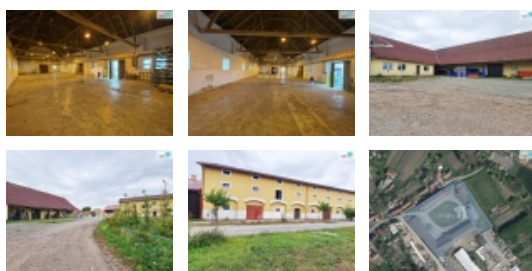

Pronájem skladovacích prostor, Smidary, Červeněves (okres Hradec Králové)

Nemovitost nabízí

Reality 11

Realitní makléř

Mgr. Tomáš Veigl

Mobil: 737 132 041

veigl@reality11.cz

Pronájem skladovacích prostor, Smidary, Červeněves (okres Hradec Králové)

ČÍSLO ZAKÁZKY: 27047 TYP ZAKÁZKY: pronájem

LOKALITA: Smidary, Červeněves (okres Hradec Králové)

Pronájem skladovacích prostor, Smidary, Červeněves (okres Hradec Králové)

+popl. 1000, Záloha na elektřinu: 1.000 Kč, jistota: 40.000 Kč, provize RK 39.000 Kč, Hledáte perfektní prostor pro skladování, výrobu nebo podnikatelské zázemí? Právě jste našli! Nabízíme k pronájmu sklad o užité ploše 410 m, který se nachází na strategickém místě v obci Červeněves. Tento prostor splňuje všechny předpoklady pro efektivní provoz vašeho podnikání a je k dispozici za velmi příznivých podmínek.

Parametry nemovitosti:

- Dispozice: Skladový prostor s přístřeškem
- Užitná plocha: 410 m
- Cena za pronájem: 39.000 Kč/měsíc
- Stav objektu: Dobrý

Technické vybavení:

- Elektřina 220 V a 380 V ideální pro napojení různých strojů a zařízení.
- Samostatný elektroměr máte plnou kontrolu nad svou spotřebou.
- Plynová přípojka přímo ve stěně objektu připraveno k případnému využití.
- Přístřešek součástí prostoru skvělý pro venkovní skladování nebo manipulaci s materiály.

Platební podmínky:

- Měsíční záloha na elektřinu: 1.000 Kč
- Jistota (kauce): 40.000 Kč
- Provize realitní kanceláře: 39.000 Kč

Dostupnost:

Nemovitost bude k dispozici od března až dubna 2025. Tento časový rámec souvisí s plánovanou rekonstrukcí střechy.

Proč právě tento sklad?

- Dostatečný prostor: Celková plocha 410 m pojme nejen váš materiál, ale i techniku či vozidla.
- Flexibilní možnosti využití: Díky přítomnosti elektřiny ve dvou napěťových variantách a dostupnosti plynu je prostor vhodný zejména pro skladování.
- Skvělá lokalita: Červeněves nabízí výbornou dopravní dostupnost a klidné prostředí pro nerušené podnikání.
- Rozumné náklady: Pronájem za cenu, která odpovídá atraktivitě a praktickým dispozicím objektu.