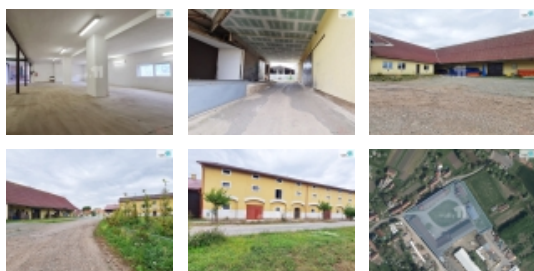

Pronájem skladovacích prostor, Smidary, Červeněves (okres Hradec Králové)

Nemovitost nabízí

Reality 11

Realitní makléř

Mgr. Tomáš Veigl

Mobil: 737 132 041

veigl@reality11.cz

Pronájem skladovacích prostor, Smidary, Červeněves (okres Hradec Králové)

ČÍSLO ZAKÁZKY: 26994 TYP ZAKÁZKY: pronájem

LOKALITA: Smidary, Červeněves (okres Hradec Králové)

Pronájem skladovacích prostor, Smidary, Červeněves (okres Hradec Králové)

+popl. 1000, Elektřina: 1.000 Kč, Hledáte perfektní skladovací prostory pro své podnikání? Máme pro vás jedinečnou nabídku v klidné lokalitě Červeněves! Tento sklad o užité ploše 181 m je ideálním řešením pro vaše skladovací nebo provozní potřeby.

Základní informace o nemovitosti:

- Dispozice: Sklad
- Užité plocha: 181 m
- Lokalita: Červeněves
- Cena nájmu: 15 000 Kč / měsíc
- Záloha na elektřinu: 1 000 Kč / měsíc
- Vratná jistota: 16 000 Kč
- Provize RK: 15 000 Kč
- Volný k nastěhování: od února 2025

Výhody tohoto skladu:

1. Praktické vybavení a technické zázemí:

Skład je vybaven elektřinou 220 V, která zajistí bezproblémový provoz vašich zařízení a techniky. Navíc je zde nový komín na vytápění, což zaručuje možnosti pohodlného temperování prostoru v chladnějších měsících.

2. Moderní přístup:

Pro snadné a efektivní manipulace s materiálem nebo zbožím oceníte automatická vrata, která usnadní každodenní provoz a zajistí komfortní přístup.

3. Praktická lokalita:

Červeněves je strategickým místem s dostupností nejen pro místní podnikatele, ale i pro ty, kteří potřebují sklad v blízkosti větších měst. Klidná a bezpečná lokalita přidává na atraktivitě tohoto prostoru.

4. Stav objektu:

Nemovitost je v dobrém stavu, připravená k okamžitému využití. Ideální využití:

- Skladování zboží či materiálu
- Provozní činnost

Podmínky pronájmu:

- Nájemné činí 15 000 Kč/měsíc + záloha na elektřinu 1 000 Kč/měsíc
- Před podpisem smlouvy je nutné složit vratnou jistotu ve výši 16 000 Kč
- Provize realitní kanceláři činí 15 000 Kč