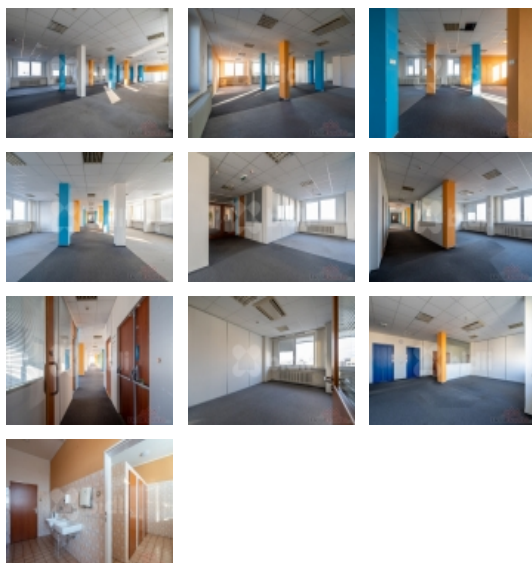

Pronájem kanceláří, Olomouc, Hodolany

Prostory i pro OPEN OFFICE kanceláře 600 m2 k pronájmu atraktivní administrativní centrum Olomouc

ČÍSLO ZAKÁZKY: 220729 TYP ZAKÁZKY: pronájem

LOKALITA: Olomouc, Hodolany, tř. Kosmonautů

Prostory i pro OPEN OFFICE kanceláře 600 m2 k pronájmu atraktivní administrativní centrum Olomouc

Hledáte nové prostory k podnikání v atraktivní a dobře dostupné lokalitě? Pak doporučuji projít si prostory, které máme aktuálně pro vás připravené. Mají vlastní bezbariérový vstup, kuchyňku a sociální zařízení. Jsou klimatizované. Prostory lze upravit dle vašich potřeb a přání. Flexibilitnost uspořádání splní i náročné požadavky moderních uživatelů kanceláří. Vhodné pro administrativní zázemí úřadů, firem, callcenter.

Vše v jedné osmipodlažní budově s ostrahou a 24-hodinovým přístupem. Samozřejmostí jsou moderní výtahy, rekonstruovaná elektrická síť, bezbariérový přístup. A umístění snad nemůže být lepší: parkování před budovou, pár metrů MHD, vlakové nádraží, výborný přístup z dálnice. V okolí všechny významné úřady a větší administrativní celky s potenciálem klientů. Stačí zavolat a vše probereme na místě.

CENA: (za m2 / měsíc) **337,- Kč**

Informace o nemovitosti

Druh objektu	cihlová
Stav objektu	velmi dobrý
Energetická třída	B - Velmi úsporná
Vybavení	výtah sklep
Telekomunikace	Telefon
Topení	Ústřední - dálkové

Nemovitost nabízí

Bidli reality, a.s.

Jindřišská 889/17
Nové Město
110 00 Praha 1