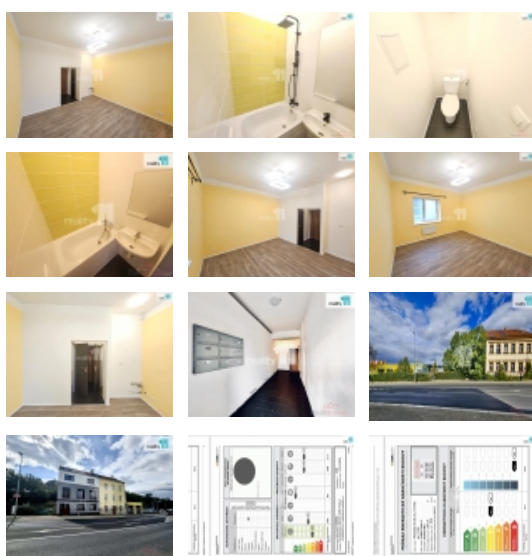

Prodej bytu 1+kk, 21 m², OV, Praha 4, Michle, ul. Michelská

Nemovitost nabízí

Reality 11

Prodej bytu 1+kk, 21 m², OV, Praha 4, Michle, ul. Michelská

ČÍSLO ZAKÁZKY: 26427 TYP ZAKÁZKY: prodej

LOKALITA: Praha 4, Michle, Michelská

Prodej bytu 1+kk, 21 m², OV, Praha 4, Michle, ul. Michelská

Cena je uvedená vč. provize RK a právního servisu, Exkluzivně nabízíme k prodeji byt 1kk v družstevním vlastnictví se splacenou anuitou a okamžitým (zdarma) převodem do osobního vlastnictví. Byt se nachází v přízemí menšího cihlového domu, který je po kompletní revitalizaci v roce 2016.

Nová střecha, nová fasáda, plastová okna, nová elektroinstalace, vodoinstalace.

Nachází se cca 20 m. od autobusové zastávky Hadovitá a 1 stanici od metra C - Kačerov.

Byt je po rekonstrukci, laminátová podlaha, dlažba, nové interiérové dveře, nové designové osvětlení.

Vyštukováno, vymalováno. Příprava na kuchyňskou linku dle vašich představ.

Koupelna s vanou. Bojler. Vytápění el. přímotopem.

Dům je zateplen polystyrenem, energetická náročnost budovy C.

Ideální jako startovací bydlení nebo na investici.

Výhodou jsou nízké měsíční náklady vč. fondu oprav cca 2 500,- Kč + elektřina dle spotřeby cca 1 500 - 2 000,- Kč/měs.

V případě zájmu o více informací, volejte na níže uvedený tel. nebo pište na email.

Ráda vám poskytnu více informací.

Financovat lze i hypotéčním úvěrem. Ev. číslo: 26427. Energetický štítek: C

CENA: (za nemovitost) **3 299 000,- Kč**

Informace o nemovitosti

Dispozice bytu 1+kk

Číslo podlaží v domě 1

Počet podlaží objektu 4

Celková podlahová plocha (m²) 21