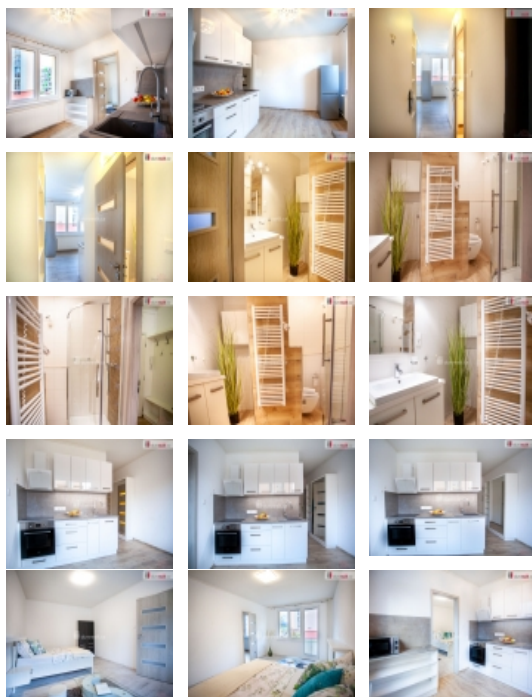

Pronájem bytu 1+1, 45 m², OV, Kaplice (okres Český Krumlov), ul. Na Vyhlídce

dumrealit.cz®

Pronájem bytu 1+1, 45 m², OV, Kaplice (okres Český Krumlov), ul. Na Vyhlídce

ČÍSLO ZAKÁZKY: 650372 TYP ZAKÁZKY: pronájem

LOKALITA: Kaplice (okres Český Krumlov), Na Vyhlídce

Pronájem bytu 1+1, 45 m², OV, Kaplice (okres Český Krumlov), ul. Na Vyhlídce

+ poplatky 3.500,-Kč. Více informací Vám poskytne realitní makléřka Ivana Szepová., Dumrealit.cz Vám zprostředkuje pronájem krásného, moderního, nově zrekonstruovaného a částečně vybaveného bytu 1+1 s balkónem v Kaplici, ul. Na Vyhlídce č.p. 526. Byt se nachází ve 3. patře zatepleného panelového bytového domu s výtahem. Orientace byt. jednotky je na západní světovou stranu. Lokalita je velmi strategická, v blízkosti se nachází veškerá občanská vybavenost vč. MŠ, ZŠ, obchodů atd., vše je v docházkové vzdálenosti. K dispozici od 1.2.2025. Poplatky za elektřinu, vodu a internet činí 3.500 Kč měsíčně. Více informací Vám poskytne realitní makléřka Ivana Szepová z realitní kanceláře A TEMPO fungující pod ochrannou známkou dumrealit.cz Ev. číslo: 649758. Energetický štítek: C

CENA: (za měsíc) **15 500,- Kč**

Informace o nemovitosti

Dispozice bytu 1+1

Číslo podlaží v domě 3

Počet podlaží objektu 5

Celková podlahová plocha (m²) 45

Druh objektu panelová

Stav objektu velmi dobrý

Energetická třída C - Úsporná

Vlastnictví osobní

Nemovitost nabízí

dumrealit.cz