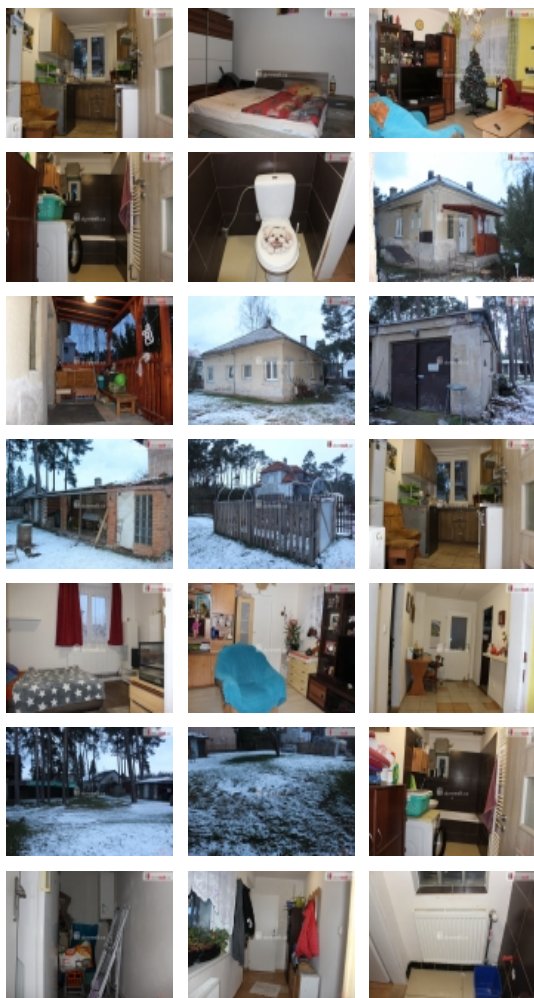

Informace o nemovitosti

Počet podlaží objektu 1