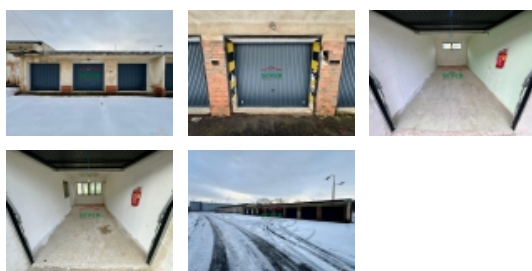

Prodej garáže, Most, Velebudice

Nemovitost nabízí

Nemovitosti SEVER s.r.o.

Josefa Skupy 2357, 434 01 Most