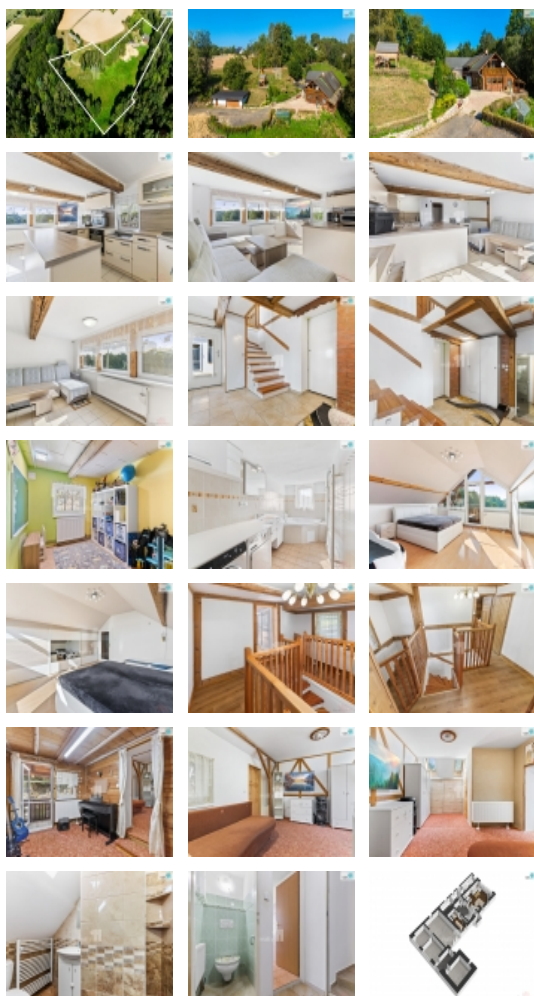

Prodej samostatného RD, 219 m², Soběslavice, Padařovice (okres Liberec)

Včetně realitního a právního servisu., Výjimečná příležitost pro náročné zájemce je aktuálně v naší nabídce.

Hledáte nemovitost na samotě, kde máte absolutní soukromí a nekonečné možnosti? Taková nabídka se objevuje jen velmi zřídka. Nemovitost v obci Soběslavice, část Padařovice, vám nabízí výjimečný způsob života v naprostém soukromí, kde na vás čeká harmonie s přírodou, rozlehlým pozemkem o velikosti 19.675 m včetně zastavěné plochy obklopena přírodou vám poskytne prostor pro realizaci vašich snů ať už toužíte po vlastním obřím pozemku s možností ustájení koní a vlastní jízdárny, nebo bezpečném a zábavném prostředí pro děti s bezpečím pro životní rozvoj.

Rodinný dům o dvou podlažích s dispozicí 5+kk nabízí komfortní a prostorné bydlení s možností dalšího rozšíření. Každá místnost je světlá, s výhledem do krajiny, která vás obklopuje. Dům je navržen tak, aby nabízel maximální pohodlí a prostor pro všechny členy rodiny, přičemž stále zůstává příležitost přizpůsobit ho vašim specifickým potřebám.