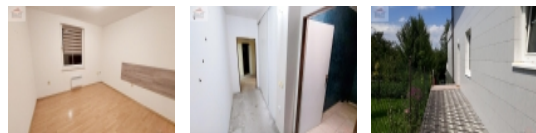

ČÍSLO ZAKÁZKY: N1617 TYP ZAKÁZKY: pronájem

LOKALITA: Valašské Meziříčí (okres Vsetín), Šafaříkova

Pronájem bytu 4+kk s terasou, Valašské Meziříčí, ul. Šafaříkova

Nabízíme k pronájmu nezařízený byt o dispozici 4+kk s terasou a samostatným vchodem v domě na ulici Šafaříkova ve Valašském Meziříčí. Byt umístěný v 1. patře má plochu 140 m² s terasou o výměře dalších 60 m². V bytě jsou dvě koupelny, jedna se sprchovým koutem, umyvadlem a WC, druhá koupelna s rohovou vanou, dvojumyvadlem, WC a bidetem. Kuchyň se sklokeramickou varnou deskou a el. troubou, v jednom pokoji jsou s krbová kamna Haas + Son. V chodbě bytu jsou vestavěné skříně. Topení el. přímotopy v každém pokoji a krbovými kamny. V přízemí je prádelna. Cena nájmu 15.000 Kč/měs. + záloha na vodu 2.000 Kč/měs. + elektřina cca 6.000 Kč/měs. Elektřinu se přepíše nájemník na sebe. Kauce 30.000 Kč. Před domem jsou vyhrazené dvě parkovací místa. Pronájem bytu 4+kk s terasou ve Valašském Meziříčí na ul. Šafaříkova.

CENA: (za měsíc) **15 000,- Kč**

Informace o nemovitosti

Dispozice bytu	4+kk
Číslo podlaží v domě	2
Počet podlaží objektu	2
Celková podlahová plocha (m²)	140
Druh objektu	cihlová
Stav objektu	dobrý
Energetická třída	G - Mimořádně neekonomická
Vlastnictví	osobní
Druh bytu	v nájemním domě (činžovním)
Vybavení	terasa
Umístění objektu	okrajová zástavba
Vybaveno	Částečně zařízeno
Topení	Lokální - elektrické
Celková plocha (m²)	140