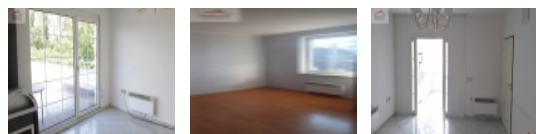

ČÍSLO ZAKÁZKY: N1617 TYP ZAKÁZKY: pronájem

LOKALITA: Valašské Meziříčí (okres Vsetín), Šafaříkova

Pronájem bytu 4+kk s terasou, Valašské Meziříčí, ul. Šafaříkova

Nabízíme k pronájmu nezařízený byt o dispozici 4+kk s terasou a samostatným vchodem v domě na ulici Šafaříkova ve Valašském Meziříčí. Byt umístěný v 1. patře má plochu 140 m² s terasou o výměře dalších 60 m². V bytě jsou dvě koupelny, jedna se sprchovým koutem, umyvadlem a WC, druhá koupelna s rohovou vanou, dvojumyvadlem, WC a bidetem. Kuchyň se sklokeramickou varnou deskou a el. troubou, v jednom pokoji jsou s krbová kamna Haas + Son. V chodbě bytu jsou vestavěné skříně. Topení el. přímotopy v každém pokoji a krbovými kamny. V přízemí je prádelna. Cena nájmu 15.000 Kč/měs. + záloha na vodu 2.000 Kč/měs. + elektřina cca 6.000 Kč/měs. Elektřinu se přepíše nájemník na sebe. Kauce 30.000 Kč. Před domem jsou vyhrazené dvě parkovací místa. Pronájem bytu 4+kk s terasou ve Valašském Meziříčí na ul. Šafaříkova.

CENA: (za měsíc) **15 000,- Kč**

Informace o nemovitosti

Dispozice bytu	4+kk
Číslo podlaží v domě	2
Počet podlaží objektu	2
Celková podlahová plocha (m²)	140
Druh objektu	cihlová
Stav objektu	dobrý
Energetická třída	G - Mimořádně neekonomická
Vlastnictví	osobní
Druh bytu	v nájemním domě (činžovním)
Vybavení	terasa
Umístění objektu	okrajová zástavba
Vybaveno	Částečně zařízeno
Topení	Lokální - elektrické
Celková plocha (m²)	140