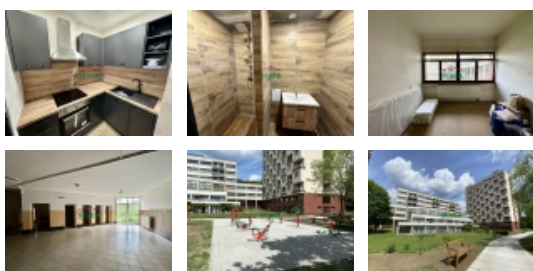

Prodej bytu 2+kk, 45 m², DV, Litvínov, Horní Litvínov (okres Most), ul. Koldům

Prodej, byt 2+kk, DV, Litvínov, Koldům

ČÍSLO ZAKÁZKY: 4143 TYP ZAKÁZKY: prodej

LOKALITA: Litvínov, Horní Litvínov (okres Most), Koldům

Prodej, byt 2+kk, DV, Litvínov, Koldům

Nemovitosti SEVER vám zprostředkují koupi družstevního bytu 2+kk situovaného v bytovém komplexu Koldům v Litvínově. Byt, který se nachází v suterénu domu, prošel rekonstrukcí bytového jádra. V bytě je nová kuchyňská linka s vestavěnými spotřebiči. Byt se skládá z obývacího pokoje, ložnice a kuchyňského koutu. V domě jsou čtyři výtahy, vstupní hala. Přímo v domě a jeho blízkosti najdeme veškerou občanskou vybavenost jako je autobusová zastávka, obchody, koupaliště a další. Anuita je splacená, byt není možné převést do osobního vlastnictví.