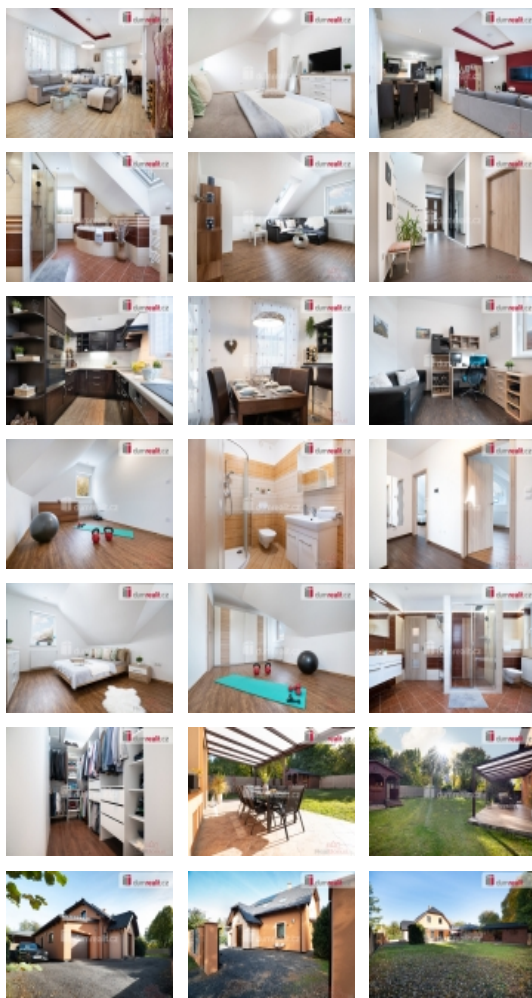

Dům se pyšní prostornou garáží s elektricky ovládanými vraty, která je přímo propojena s domem. Součástí garáže je pracovní kout a technická místnost se všemi technologiemi domu a samostatnou toaletou. Vjezd na pozemek je zajištěn dvěma elektricky ovládanými posuvnými bránami, což zaručuje nejen pohodlí, ale i bezpečnost. Pro maximální soukromí je pozemek obklopen vysokým betonovým plotem, kombinovaným s hliníkovými lamelovými dílci. Dům je navržen s důrazem na nízké provozní náklady a vysokou energetickou efektivitu. Díky kvalitnímu zateplení, moderním technologiím a šetrnému využívání energií jsou náklady na provoz minimální.