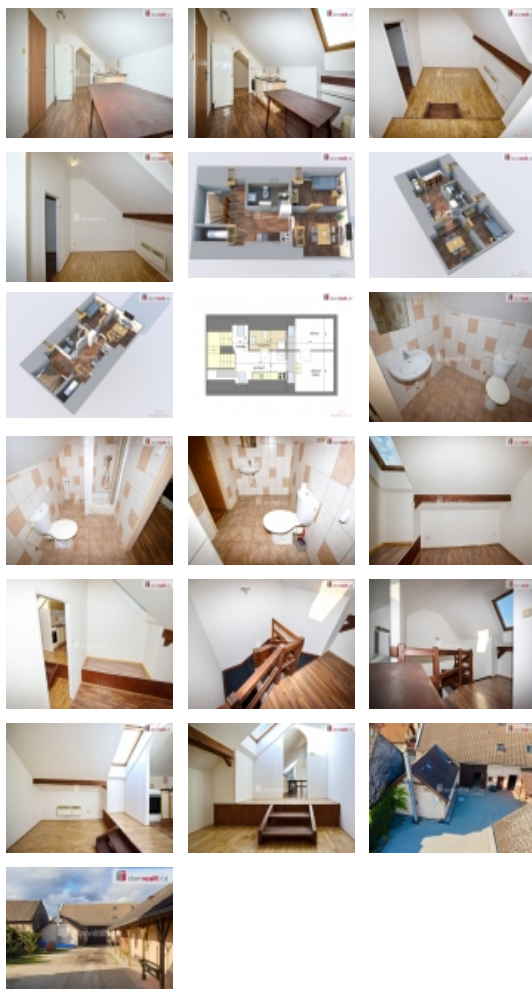

CENA: (za měsíc) **8 000,- Kč**