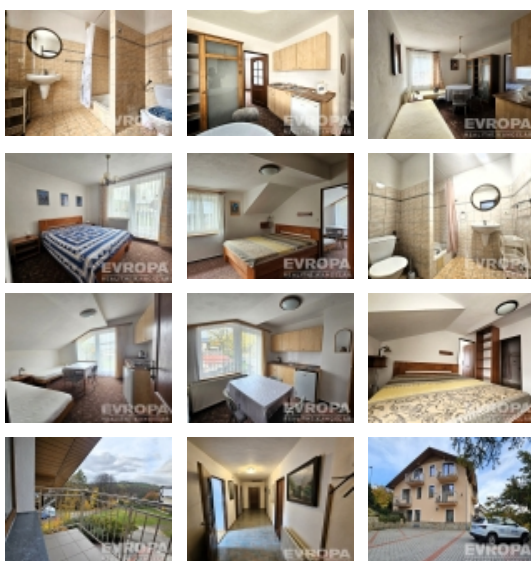

Pronájem bytu jiný, 32 m2, OV, Vrchlábí, Hořejší Vrchlábí (okres Trutnov), ul. Na valech

Nemovitost nabízí

evropa services czech

U Zvonařky 358/10
Praha 2

Pronájem bytu 2+kk, Vrchlábí

ČÍSLO ZAKÁZKY: 922232 TYP ZAKÁZKY: pronájem

LOKALITA: Vrchlábí, Hořejší Vrchlábí (okres Trutnov), Na valech

Pronájem bytu 2+kk, Vrchlábí

Exkluzivně Vám nabízíme pronájem dvou útulných, zařízených apartmánů 2+kk o velikosti 35 m2, v prvním a druhém patře rodinného domu, umístěného v klidné lokalitě města Vrchlábí. Apartmány jsou plně vybavené a jsou určeny pro bydlení jednotlivce, kteří hledají klidné místo.

Apartmán se skládá z jednoho obývacího pokoje s kuchyňským koutem, který je vybaven spotřebiči, jako je varná deska a lednička. K dispozici je také plně zařízená koupelna se sprchou a WC. Dalším bonusem je balkon, který nabízí krásný výhled na okolní přírodu. Parkování je zajištěno přímo u domu.

Dům je v perfektním stavu a nedávno prošel rekonstrukcí. Energetická náročnost budovy je označena třídou G dle certifikátu č. 148/2007.

Lokalita, kde se dům nachází je žádaná - s plnou občanskou vybaveností v dosahu obchody, školy, lékařská zařízení a zastávky veřejné dopravy.

Cena pronájmu je 10.000,- Kč za osobu/měsíc včetně služeb za jeden apartmán. Při podpisu smlouvy skládá budoucí nájemník jednorázovou vratnou kaucí ve výši 20.000,- Kč a provizi RK ve výši 10.000 Kč + DPH. Nastěhování je možné ihned, v případě zájmu nás neváhejte kontaktovat.

CENA: (za měsíc) **10 000,- Kč**

Informace o nemovitosti

Dispozice bytu	jiný
Číslo podlaží v domě	2
Počet podlaží objektu	3
Celková podlahová plocha (m2)	32
Druh objektu	cihlová
Stav objektu	velmi dobrý