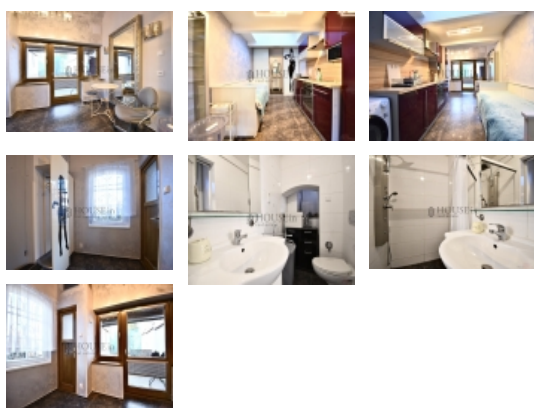

Pronájem bytu 1+kk, 18 m2, OV, Praha 5, Smíchov

Nemovitost nabízí

House IN

Realitní makléř

Petr Procházka

Mobil: +420 777 211 511

petr.prochazka@housein.cz

Pronájem vybaveného bytu 1+kk, 18 m2, u parku Klamovka, Praha - Smíchov

ČÍSLO ZAKÁZKY: PP679901 TYP ZAKÁZKY: pronájem

25 -

Klamovk

LOKALITA: Praha 5, Smíchov

Pronájem vybaveného bytu 1+kk, 18 m2, u parku Klamovka, Praha - Smíchov

Pronájem vybaveného bytu 1+kk, 18 m2, v samostatně stojícím domku u RD v Praze 5 - Smíchov, v blízkosti parku Klamovka v klidné lokalitě.

Popis nemovitosti: Byt s výhledem do zahrady s malou terasou, koupelnou se sprchovým koutem, wc s bidetem, kuchyní s obvyklým vybavením (el. trouba s varnou deskou, mikrovlnka, malá lednice, pračka se sušičkou), šatní skříň, postel, stolek, 2 židle, tepelné čerpadlo s podlahovým topením.

Dopravní dostupnost: Skvělá dopravní dostupnost je jedním z největších benefitů této lokality. Zastávka autobusu a tramvaje se nachází jen pár minut od domu, a díky blízkosti metra B u obchodního centra Anděl se snadno a rychle dostanete do centra Prahy i ostatních částí města. V blízkosti je park Klamovka, park Ladronka, obora Hvězda, nemocnice Motol a nemocnice Homolka atd

Byt je určen pouze pro jednu osobu, bez zvířat a pro nekuřáka. Provizí pro RK je 18 tis Kč. Vratná kauce pro majitele je jeden měsíční nájem. Pro více informací nebo prohlídku kontaktujte makléře. Večer a o víkendu nebo při aktuální nedostupnosti telefonu pište email nebo sms. Volné ihned.

CENA: (za měsíc) **17 000,- Kč**

Informace o nemovitosti

Dispozice bytu 1+kk

Číslo podlaží v domě 1

Celková podlahová plocha (m2) 18

Druh objektu cihlová