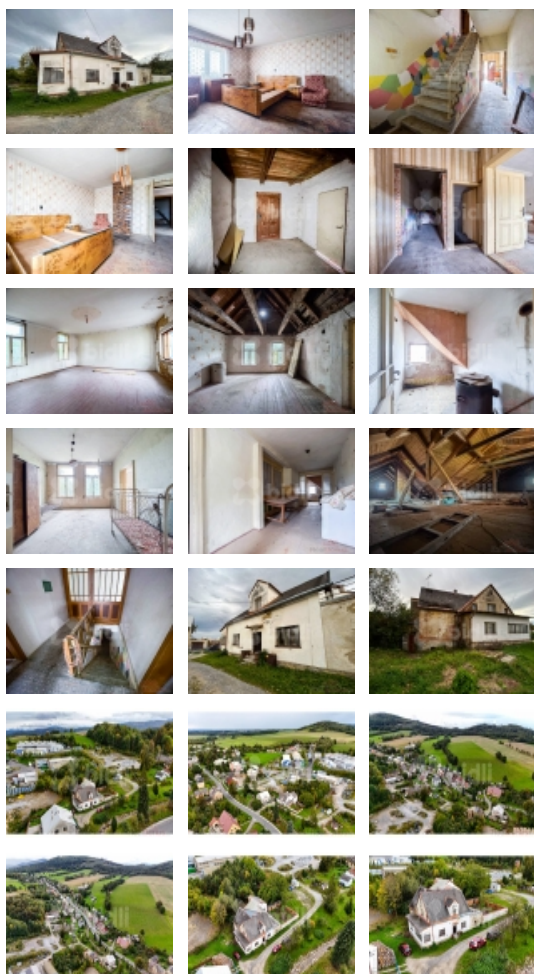

Prodej samostatného RD, 610 m², Supíkovice (okres Jeseník) - exkluzivně

Prodej domu Supíkovice

ČÍSLO ZAKÁZKY: 225076 TYP ZAKÁZKY: prodej

LOKALITA: Supíkovice (okres Jeseník)

Prodej domu Supíkovice

Dovolujeme si Vám nabídnout dům v obci Supíkovice. Dům je určený k rekonstrukci a mimo záplavovou zónu. Samotný dům skýtá možnost mít tam několik bytových jednotek. Nyní je zde zhruba 10 pokojů. V suterénu černá kuchyně, kumbály, za domem chlívek pro prasátka, králíky skleník a zahrada...Plyn na hranici pozemku i v domě, obecní vodovod, a žumpa. Je zde možnost čerpat dotace z programu Oprav dům po babičce. Supíkovice jsou obec, která se nachází v okrese Jeseník v Olomouckém kraji. Žije zde 644 obyvatel, je zde devítiletá škola, školka. V Supíkovících má sídlo 16 firem. Doporučuji prohlídku.

CENA: (za nemovitost) **2 500 000,- Kč**

Informace o nemovitosti

Druh objektu	smíšená
Stav objektu	před rekonstrukcí
Vlastnictví	osobní
Počet podlaží pod zemí	1
Vlastní pozemek (m ²)	707
Plocha sklepu (m ²)	25
Vybavení	sklep zahrada podkroví
Ostatní rozvody	Kabelové rozvody Ostatní rozvody
Vybaveno	Částečně zařízeno
Doprava	silnice autobus
Elektrina	230 V

Prodej samostatného RD, 610 m2, Supíkovice (okres Jeseník) - exkluzivně

Nemovitost nabízí

Bidli reality, a.s.

Jindřišská 889/17
Nové Město
110 00 Praha 1

Občanská vybavenost	Škola Školka Pošta Restaurace Kulturní zařízení
Zastavěná plocha (m2)	334
Plocha parcely (m2)	707
Ostatní	Plot
Užitná plocha (m2)	610
Poloha objektu	samostatný