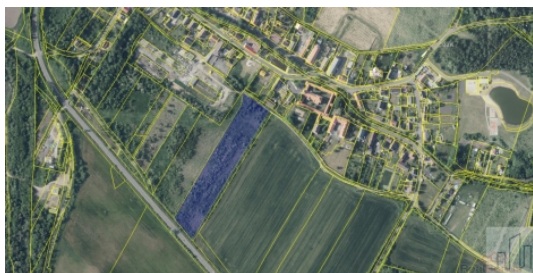

Prodej pozemku , určený pro komerční výstavbu, Mariánské Radčice (okres Most) - exkluzivně

Nemovitost nabízí

VOYTA reality s.r.o.

Litoměřice 41201
Mrázova 845/9

Realitní makléř

Kovalik Martin

Mobil: +420 607 256 046
kovalik@voytareality.cz

Prodej velkého pozemku, Mariánské Radčice

ČÍSLO ZAKÁZKY: 214   TYP ZAKÁZKY: prodej

LOKALITA: Mariánské Radčice (okres Most)

Prodej velkého pozemku, Mariánské Radčice

Nabízíme k prodeji velký rovinný pozemek o velikosti necelých 18 000 m². Tento pozemek je dle územního plánu vhodný k podnikání. Kanalizace a voda budou zajištěny a připojení je možné v rámci obce. Plyn na pozemku není. Elektřina je napojena na trafostanici vzdálenou cca 100m. Pozemek se nachází v zóně, která je dostatečně vzdálena od obytné části. V současné době je díky nedostatku pozemků pro podnikání v Litvínově a okolí jedním z mála, kde je možné postavit například soubor hal k pronájmu, neboť je poslední dobou velká poptávka po těchto objektech.

CENA: (za m²)   **360,- Kč**

Informace o nemovitosti

Číslo podlaží v domě	1
Vlastní pozemek (m²)	17913
Plocha parcely (m²)	17913
Druh pozemku	pro komerční výstavbu