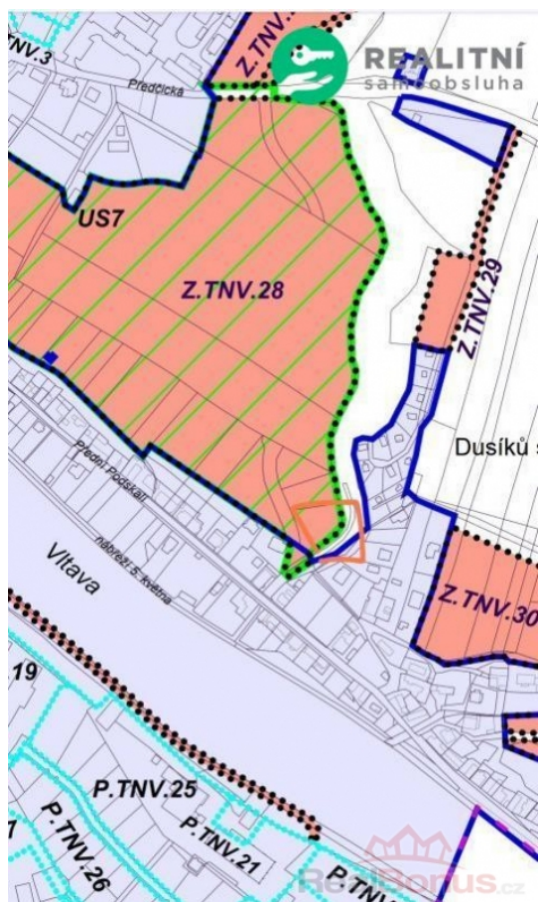

Prodej pozemku 1 262 m², určený k výstavbě RD, Týn nad Vltavou (okres České Budějovice)

Pozemek 1262m Týn nad Vltavou

ČÍSLO ZAKÁZKY: RS311390 TYP ZAKÁZKY: prodej

LOKALITA: Týn nad Vltavou (okres České Budějovice)

Pozemek 1262m Týn nad Vltavou

Pozemek v Týn nad Vltavou probíhající přepis na stavební viz. územní plán města. Přední podskalí.

Při rychlém jednání možná dohoda na ceně.

CENA: (za nemovitost) **3 000 000,- Kč**

Informace o nemovitosti

Číslo podlaží v domě	1
Vlastní pozemek (m²)	1262
Celková plocha (m²)	1262
Plocha parcely (m²)	1262
Druh pozemku	pro bydlení

Nemovitost nabízí

Realitní Samoobsluha s.r.o.

Osadní 1053/28
Holešovice
Praha 7
17000