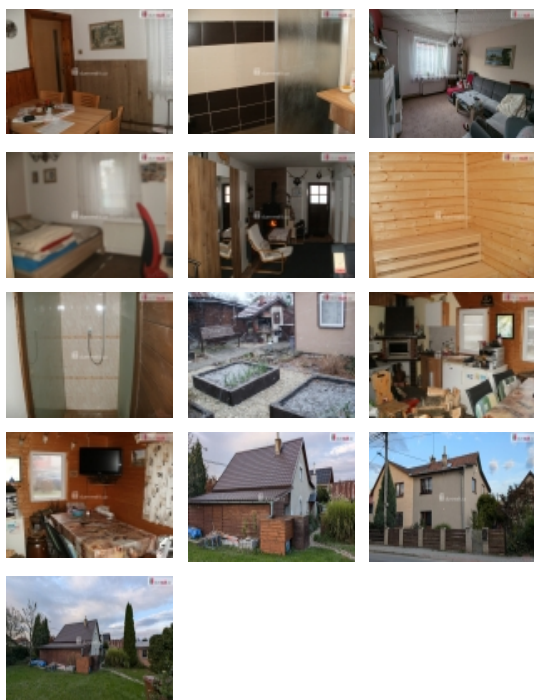

Prodej rohového RD, 628 m2, Valašské Meziříčí, Hrachovec (okres Vsetín)

idumrealit.cz[®]

Prodej rohového RD, 628 m2, Valašské Meziříčí, Hrachovec (okres Vsetín)

ČÍSLO ZAKÁZKY: 650404 TYP ZAKÁZKY: prodej

LOKALITA: Valašské Meziříčí, Hrachovec (okres Vsetín)

Prodej rohového RD, 628 m2, Valašské Meziříčí, Hrachovec (okres Vsetín)

Cena včetně provize a právního servisu , prodej domu 4+1 Valašské Meziříčí - Hrachovec. V přízemí se nachází vstupní hala s křbovými kamny s čerpadlem napojené na radiátory. Dále kuchyňe, obývací pokoj, ložnice. V 1.NP další dva pokoje, s možností vybudovaných dalších pokojů. Dům prošel z větší části rekonstrukcí, elektroinstalace, kuchyně, koupelny, odpady a topení. Dále je přízemí sauna se sprchou. Na zahradě vybudovaná letní kuchyně s krbem a kuchyní včetně vody a odpadů. Více rad podám na osobní prohlídce. Ev. číslo: 649790. Energetický štítek: G

Informace o nemovitosti

Počet podlaží objektu	1
Celková podlahová plocha (m2)	628
Druh objektu	cihlová
Stav objektu	velmi dobrý
Energetická třída	G - Mimořádně neekonomická
Vlastní pozemek (m2)	628
Počet míst k parkování	3
Zastavěná plocha (m2)	327
Užitná plocha (m2)	628
Poloha objektu	rohový