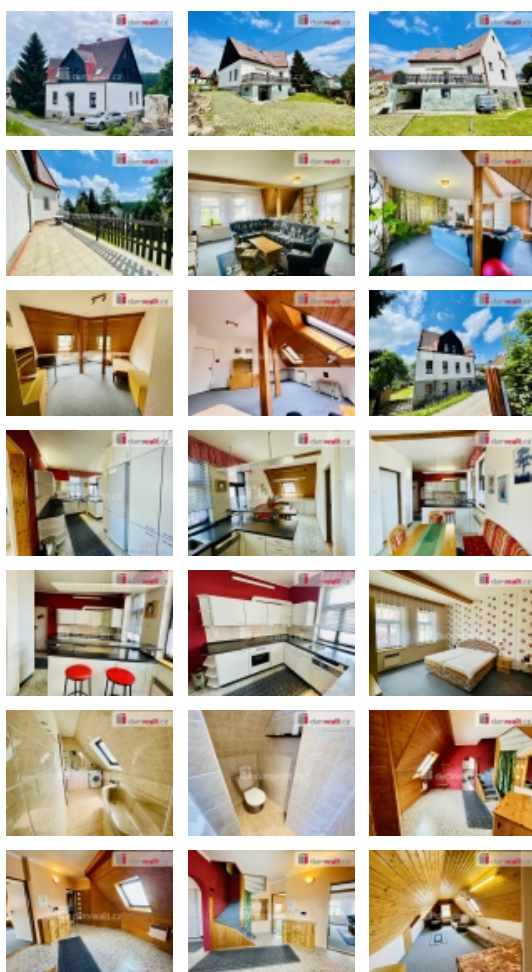

Informace o nemovitosti

Počet podlaží objektu	3
Celková podlahová plocha (m²)	600
Druh objektu	smíšená
Stav objektu	dobry
Energetická třída	G - Mimořádně neekonomická
Vlastní pozemek (m²)	507
Umístění objektu	klidná část obce