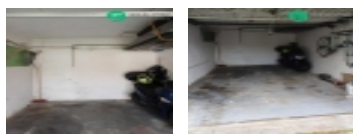

Prodej garáže, Liberec

garáž Liberec

ČÍSLO ZAKÁZKY: RS313492 TYP ZAKÁZKY: prodej

LOKALITA: Liberec, Zemědělská

garáž Liberec

Nabízíme k prodeji zděnou, řadovou garáž v osobním vlastnictví o výměře 20m² pro jedno OA, vejde se tam i např. skútr. Má zavedenou elektřinou. Nachází se v Liberci, ul. Zemědělská, Dolní Hanychov. Garáž je suchá, má nová vrata opatřená ještě navíc 2 zámky, střecha je udržovaná, neteče do ní.