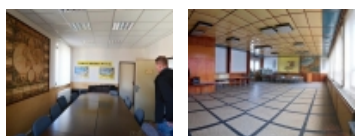

Pronájem komerčního objektu : Administrativní b., Beroun, Beroun-Závodí

Nemovitost nabízí

ARCHA - průmyslová kancelář spol s.r.o.

Praha 5 - Košíře, BUSINESS CENTRUM
KLAMOVSKA, Plzeňská 155/113, PSČ
15000

Realitní makléř

ČERNÝ Pavel

Mobil: +420 608 827 778

archa.sklady@seznam.cz

Nájem KANCELÁŘÍ v komerčním areálu, od 30 do 180 m2, Beroun

ČÍSLO ZAKÁZKY: 2568 TYP ZAKÁZKY: pronájem

LOKALITA: Beroun, Beroun-Závodí, Pražská

Nájem KANCELÁŘÍ v komerčním areálu, od 30 do 180 m2, Beroun

Nabízíme volné kanceláře k nájmu, od 30 m2, zasedací místnost, kuchyňka, patro víceúčelové budovy. Beroun, Lidická ulice.

Velikost : 30 až 180 m2

Cena : 150 Kč/m2/měsíc + energie

Kanceláře se nacházejí v 1. patře admin. budovy u vřátnice do areálu. Děleno od 30 m2. samostatný vstup z chodby. Veliká zasedací místnost. Zázemí - WC, kuchyňka.
Internet, O2, parkování. Částečně vybaveno - dle dohody.

ARCHA - průmyslová kancelář
Mob: 608 827 778

CENA: (za m2 / měsíc) **149,- Kč**

Informace o nemovitosti

Číslo podlaží v domě	2
Počet podlaží objektu	2
Druh objektu	smíšená
Stav objektu	dobrý
Umístění objektu	centrum
Vybaveno	Částečně zařízeno
Topení	Ústřední - plynové
Účel budovy	Administrativní b.
Plocha kanceláří (m2)	100
Druh stavby	budova/y, hala/y
Poloha objektu	samostatný
Druh prostor	Kanceláře