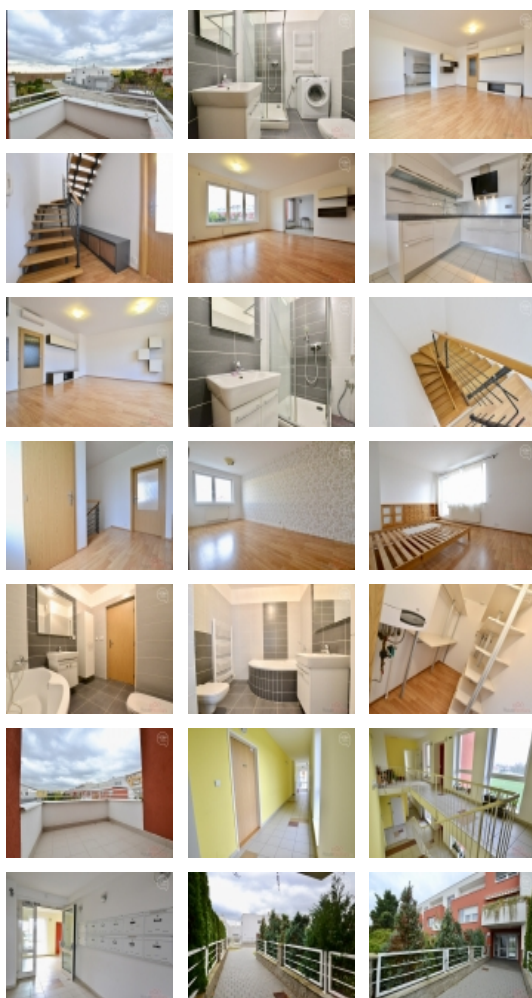

Pronájem bytu 3+kk, 109 m2, OV, Brno, Líšeň (okres Brno-město), ul. Leskauerova

Pronájem mezonetového bytu 3+kk, 109m2 - Leskauerova, Brno - Líšeň + parkovací stání

ČÍSLO ZAKÁZKY: 05614-1 TYP ZAKÁZKY: pronájem

LOKALITA: Brno, Líšeň (okres Brno-město), Leskauerova

Pronájem mezonetového bytu 3+kk, 109m2 - Leskauerova, Brno - Líšeň + parkovací stání

Rádi bychom Vás představili velice výjimečnou nabídku prostorného bydlení v Líšni na ulici Leskauerova. Byt je řešený jako mezonet o dispozici 3+kk. Jeho výjimečnost spočívá v prostorném obývacím pokoji navazujícím na kuchyňský kout a vstup na velký balkon s výhledem do okolní krajiny. Dále určitě oceníte dvě koupelny, které jsou rozděleny podle pater a nabízí sprchový kout, vanu a pračku. K bytu náleží také sklep a parkovací stání.

Druhé patro se pyšní výhledem na fotbalové hřiště na jedné straně a s balkónem u ložnice na straně druhé. Dva neprůchozí pokoje jen čekají, až si je někdo zabydlí podle svého. Co říkáte na šatnu s tolika policemi? Využijete ji? Je to přesně to, co vám teď ve stávajícím bydlení chybí?

Příjemná a klidná lokalita nabízející veškerou občanskou vybavenost.

Náš názor na nemovitost již znáte, ovšem mnohem důležitější je ten Váš. Proto pokud máte jakýkoliv dotaz týkající se tohoto byt, neváhejte nás prosím kontaktovat a rovnou si domluvit prohlídku.

Těšíme se na Vás.

Byt je k dispozici od 1. 4. 2025

Vybavení bytu nemusí odpovídat zobrazenému stavu na fotografiích.

V případě zájmu o prohlídky nás kontaktujte na uvedeném telefonním čísle nebo prostřednictvím e-mailu.

Tento byt je podnajímán se službou ?Váš Domáci?. Co je to služba ?Váš Domáci?? Je to služba, kdy podnájemce automaticky získává: