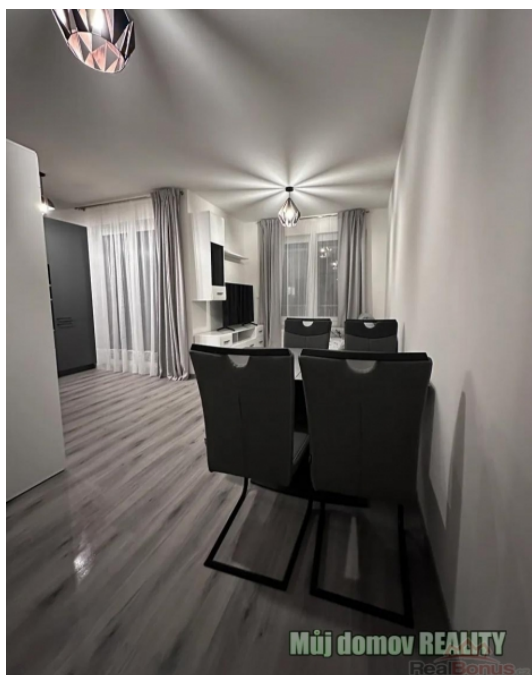

Pronájem bytu 2+kk, 0 m², OV, Praha 4, Chodov, ul. Šternovská

Pronajmu byt 2kk, 54m², na Chodově.

ČÍSLO ZAKÁZKY: 1500 TYP ZAKÁZKY: pronájem

LOKALITA: Praha 4, Chodov, Šternovská

Pronajmu byt 2kk, 54m², na Chodově.

Nabízím k pronájmu moderní, plně vybavený byt 2+kk o rozloze 54 m s balkónem (3 m) a lodžii (4 m). Byt se nachází v 5. patře sedmipatrové novostavby od společnosti Central Group, v prestižní rezidenci Výhledy Chodovec.

Popis bytu:

- Byt je kompletně zařízený a připravený k nastěhování od 1. února 2025.
- Kuchyňská linka: Moderní a plně vybavená, spotřebiče značky SIEMENS (sklokeramická deska, trouba, myčka), lednička LIEBHERR.
- Další vybavení: Pračka LG, televize SONY, dostatek úložných prostor.
- Obývací pokoj: Světlý a prostorný, ideální pro relaxaci.
- Parkování a sklep: Součástí pronájmu je sklep. Parkovací místo k dispozici za 2 000 Kč měsíčně.

Náklady na bydlení:

- Měsíční nájemné: 25 000 Kč
- Poplatky: 4 000 Kč (podle počtu osob)
- Garážové stání: 2 000 Kč měsíčně
- Elektřina: Převádí se na nájemce
- Kauce: Dva měsíční nájem
- Provize RK: Jeden měsíční nájem včetně záloh

Lokalita:

Výborná občanská vybavenost, klidné prostředí v blízkosti přírody a současně s rychlým spojením do centra Prahy.

Kontaktní informace:

- Realitní kancelář: Můj domov REALITY
- Makléř: Lidiya Savynets
- Komunikace přes aplikace: Viber, WhatsApp, Telegram

V případě zájmu mě prosím kontaktujte. Těším se na vaše dotazy!

CENA: (za měsíc) **25 000,- Kč**

Informace o nemovitosti