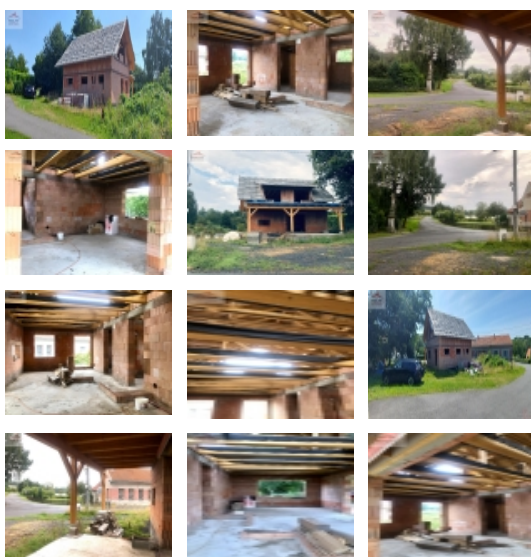

Prodej samostatného RD, 150 m², Jeseník nad Odrou, Polouvsí (okres Nový Jičín)

Prodej rozestavěného domu Polouvsí, Jeseník nad Odrou

ČÍSLO ZAKÁZKY: N1570 TYP ZAKÁZKY: prodej

LOKALITA: Jeseník nad Odrou, Polouvsí (okres Nový Jičín)

Prodej rozestavěného domu Polouvsí, Jeseník nad Odrou

Nabízíme k prodeji rozestavěný rodinný dům o dispozici 5+1 o zastavěné ploše 110 m² s pozemkem o celkové výměře 684 m² v centru obce Polouvsí, místní části Jeseníku nad Odrou. Jedná se o zděný rozestavěný dům se základovou deskou, zdivem je cihla Porotherm tl. 30 cm. Přízemí domu s dispozicí 2+1 se zastřešenou venkovní terasou a technickou místností s umyvadlem a sprchovým koutem, v podkroví mají být 3 pokoje, koupelna a samostatné WC. Na pozemku je elektrická přípojka, obecní vodovod je na hranici pozemku. Odpad bude řešený vlastní plastovou čističkou odpadních vod (ČOV). Součástí prodeje je také střešní krytina -glazovaná taška Tondach, střešní okna Fakro a cihly Porotherm. K prodeji rozestavěný rodinný dům se zastavěnou plochou 110 m² o dispozici 5+1 se zastřešenou venkovní terasou s pozemky o výměře 684 m² v obci Polouvsí, místní části Jeseníku nad Odrou.

CENA: (za nemovitost) **2 690 000,- Kč**