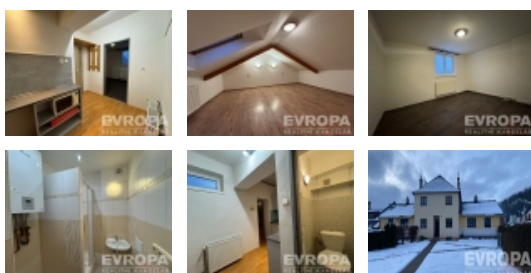

Informace o nemovitosti

Nemovitost nabízí

evropa services czech

U Zvonařky 358/10
Praha 2

Realitní makléř

Lukáš Gašpar

Mobil: +420 603 306 344
lukas.gaspar@rkevropa.cz