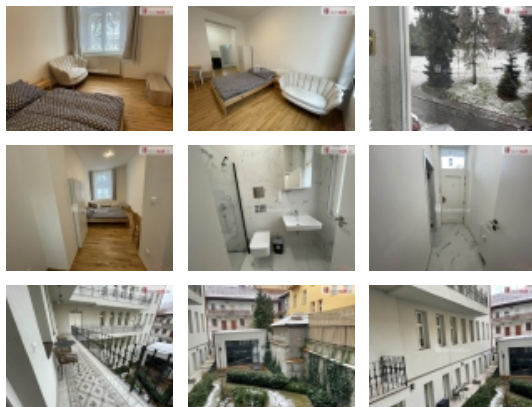

Nemovitost nabízí

dumrealit.cz