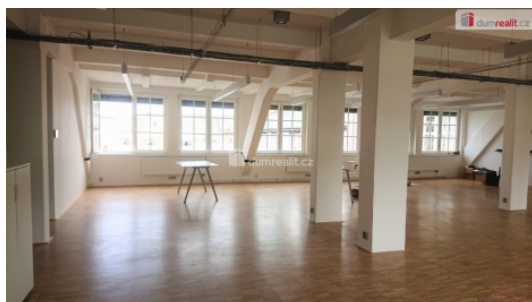

Pronájem kanceláří, Praha 5

Pronájem kanceláří, Praha 5

ČÍSLO ZAKÁZKY: 650417 TYP ZAKÁZKY: pronájem

LOKALITA: Praha 5, Drtinova

Pronájem kanceláří, Praha 5

+popl. 17425, +DPH, Dumrealit.cz Vám zprostředkuje pronájem kanceláře o rozloze 205 m, která se nachází ve 3. patře administrativní budovy, kde se propojuje industriální styl s moderními prvky.

Kancelářské prostory jsou velmi světlé, vzdušné s velkými okny a venkovními žaluziemi. Na podlahách jsou dřevěné parkety. Celý prostor je účelně rozdělen do prostorné kanceláře, na ni navazující kuchyně a skladu. K dispozici je kuchyňská linka, včetně lednice a myčky, sociální zázemí je na chodbě. Prostor je klimatizovaný.

K dispozici je recepce s vrátnicí 24/7, výtah, za poplatek internetové připojení a parkování je možné přímo v areálu objektu. V blízkosti budovy se nachází zastávka tram Arbesovo náměstí a 5 min. metro linky B Anděl. Obchodní centrum Nový Smíchov je pouhé 3 min.

V tomto komplexu vám mohu nabídnout další zajímavé prostory. Pro více informací a prohlídku mne neváhejte kontaktovat. Ev. číslo: 649803. Energetický štítek: G

CENA: (za měsíc) **71 750,- Kč**

Informace o nemovitosti

Druh objektu	cihlová
Stav objektu	velmi dobrý
Energetická třída	G - Mimořádně neekonomická
Vybaveno	Nezařizováno
Užitná plocha (m2)	205
Druh prostor	Kanceláře