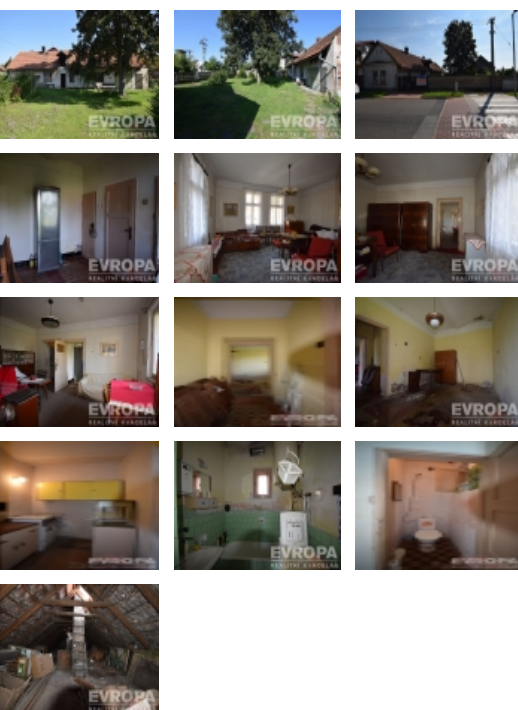

Nemovitost nabízí

evropa services czech

U Zvonařky 358/10
Praha 2