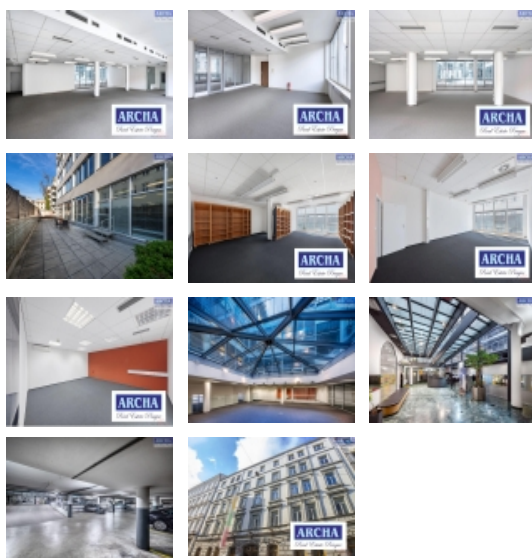

Nemovitost nabízí

ARCHA realitní kancelář

Realitní makléř

Černý Milan

Mobil: +420 737 851 059

archa-rk@seznam.cz