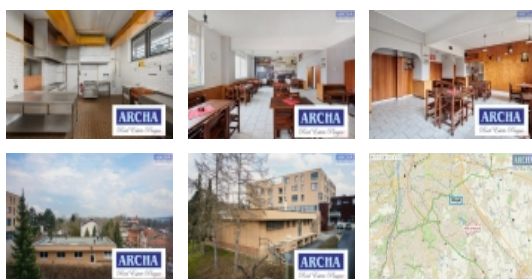

Prodej restaurace, Praha 10, Petrovice

**Prodej komerční nemovitosti, plocha 451 m²
+ pozemek 355 m², Praha 10 Petrovice**

ČÍSLO ZAKÁZKY: 5447 TYP ZAKÁZKY: prodej

LOKALITA: Praha 10, Petrovice

Prodej komerční nemovitosti, plocha 451 m² + pozemek 355 m², Praha 10 Petrovice

Nabízím k prodeji samostatně stojící budovu bývalé restaurace s jedním podzemním a jedním nadzemním podlažím.

Celková plocha nemovitosti: 451 m²

* z toho 1.NP: 303 m²

* z toho 1.PP: 148 m²

+ vlastní venkovní pozemek: 355 m²

Využitelná plocha předmětu koupě je 806 m².

V budově byla donedávna provozována restaurace s teplou kuchyní, dětským koutkem a vlastní výrobou. Disponuje zásobovací rampou umístěnou u zadního vchodu do budovy a rozsáhlým skladovacím prostorem.

Provozovna má tedy celkovou rozlohou 451 m² (rozloha 1.NP činí 303 m², rozloha 1.PP činí 148 m²) a k tomu je ještě vlastní pozemek o výměře 355 m²

Stavba nabízí mnoho variant budoucího využití, ať už jako restaurace, výroba, prodejna nebo showroom, ale i školící centrum, Wellness, Fitness a mnoho dalšího.